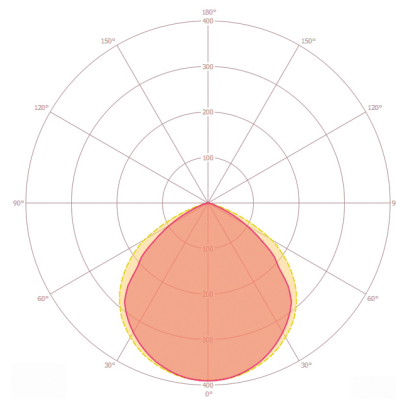

BASIC OFL TR 1000 830 BK

Artikelnummer   **GTIN**
EL10810794   4015120810794

Toebehoren

Productnaam	Artikelnummer	Productbeschrijving	GTIN
Bevestiging			
FL GROUND SPIKE BK	EL10810558	Grondspies voor schijnwerpers, inclusief adapter, zwart	4015120810558

Maattekening

Schakelschema

Standardschema

Gedetailleerde productbeschrijving

- De compacte schijnwerper OFL BASIC is geschikt voor ruimtebesparende verlichting van verkeerswegen, garages en parkeerplaatsen of voor de belichting van gevels en borden.
- LED-schijnwerper met compacte aluminium behuizing voor onopvallende montage, wit.
- 10 W lichtsterkte met 3000 K lichtkleur (wit).
- Zeer goede efficiëntie met ca. 100 lm/W