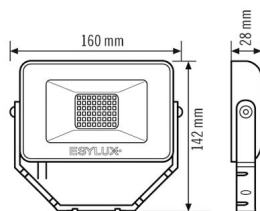

BASIC OFL TR 1000 830 BK

Artikelnummer   **GTIN**
EL10810794   4015120810794

Toebehoren

Productnaam	Artikelnummer	Productbeschrijving	GTIN
Bevestiging			
FL GROUND SPIKE BK	EL10810558	Grondspies voor schijnwerpers, inclusief adapter, zwart	4015120810558

Maattekening