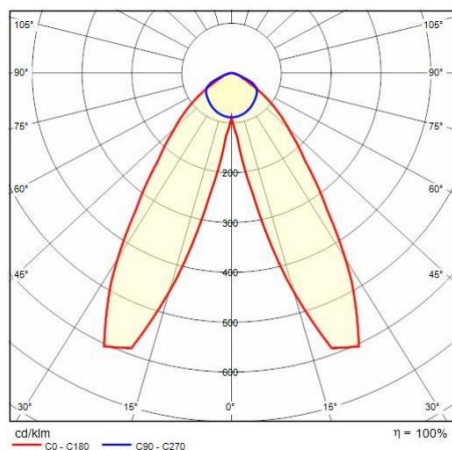

Fotometrische gegevens

Om een constante actualisering van haar producten te bevorderen, behoudt PERFORMANCE iN LIGHTING zich het recht voor om zonder voorafgaande kennisgeving, wijzigingen aan te brengen. Daarom is het altijd aan te raden om de laatste versie te lezen die op de website www.performanceinlighting.com is gepubliceerd. Geleverde lumenoutput en stroomverbruik, inclusief verliezen, zijn onderhevig aan een tolerantie van +/-7%. Tenzij anders vermeld, gelden de waarden bij een omgevingstemperatuur van 25°C. De garantievoorwaarden zijn beschikbaar op <https://www.performanceinlighting.com/qr/company/led-warranty>