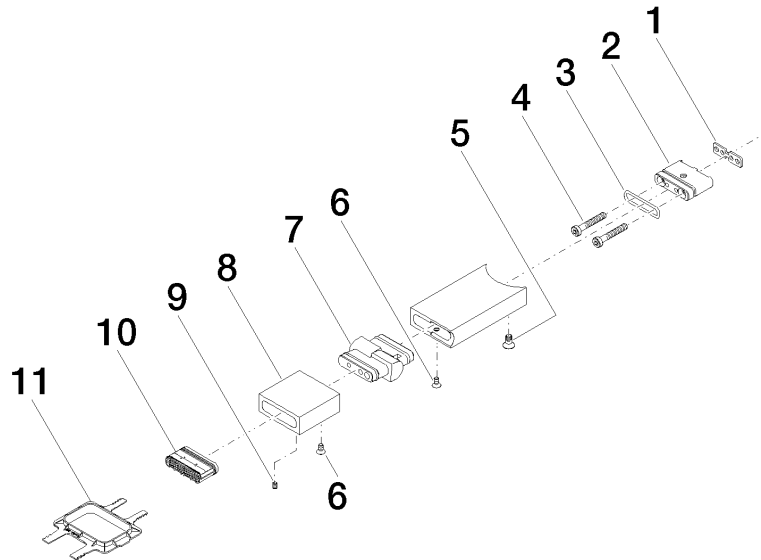

Zubehör - Chrom gebürstet

90 28 22 246 00

Produktversion ab 5/1/2021