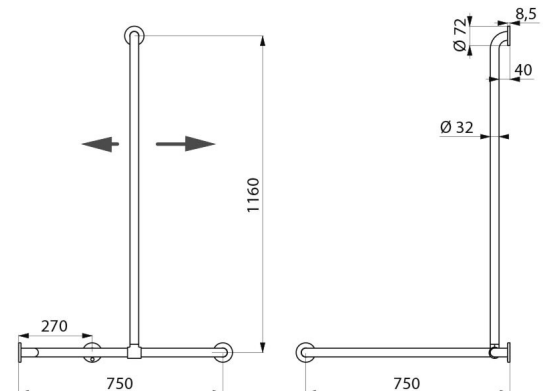

Barre de douche d'angle avec remontée coulissante Inox brillant

Réf. 5481P

Inox poli brillant UltraPolish

DESCRIPTION

Barre de douche d'angle avec remontée coulissante Inox brillant - Réf. 5481P

Barre de maintien d'angle 2 murs avec remontée verticale coulissante Ø 32, pour personne à mobilité réduite (PMR).

Peut recevoir un siège de douche à accrocher (à commander séparément).

Utilisation comme barre d'appui et de maintien debout.

Aide et sécurise l'entrée et le déplacement dans la douche.

Fait fonction de barre de douche d'angle en ajoutant un support de douchette et/ou un porte-savon.

Emplacement de la remontée verticale réglable à la pose : possibilité de décaler sur la droite ou sur la gauche la position de la remontée afin de s'adapter à l'installation (emplacement de la robinetterie, profondeur du siège de douche...).

Dimensions : 1 160 x 750 x 750 mm.

Montage possible avec remontée verticale à gauche ou à droite.

Tube Inox 304 bactériostatique.

Finition Inox poli brillant UltraPolish, surface sans porosité et homogène facilitant l'entretien et l'hygiène.

Assemblage de la platine au tube par un cordon de soudure sécurité invisible (procédé exclusif "ArN-Securit").

Ecartement entre la barre et le mur de 40 mm : encombrement minimum interdisant le passage de l'avant-bras afin d'éviter les risques de fractures lors d'une chute.

Fixations invisibles par platine 3 trous, Ø 72.

Platines et caches en Inox 304.

Livrée avec vis Inox pour mur béton.

Testée à plus de 200 kg. Maximum utilisateur recommandé : 135 kg.

Barre garantie 30 ans. Marquage CE.

CARACTÉRISTIQUES TECHNIQUES

Barre de douche d'angle avec remontée coulissante Inox brillant - Réf. 5481P