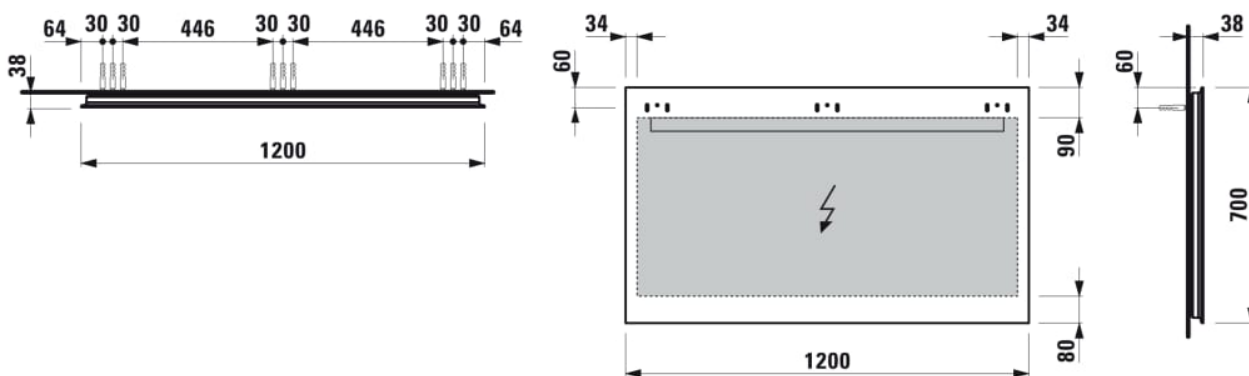

LEELO

Miroir, 1200 mm, avec LED horizontal intégré, cadre aluminium, 4000K, IP44

COULEUR ET FINITION

144 Miroir

Eclairage : Intégré au miroir

Nombre de lumières : 1

Puissance par lumière (W) : 14,5

EnergyLabelURL :

<https://eprel.ec.europa.eu/screen/product/lightsources/938409>

Orientation du miroir : Horizontal

Type d'installation : Mural

Poids net / kg : 13,4

Type de lumière : LED

Forme : Rectangulaire

DESSINS TECHNIQUES