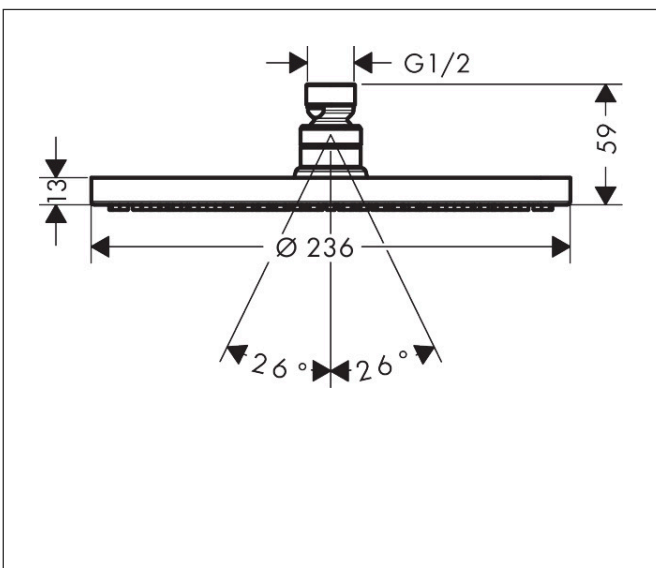

## Kenmerken

- diameter straalplaat 240 mm
- PowderRain
- FlexPower: straalnoppen passen zich automatisch aan de waterdruk aan door te openen en te sluiten
- QuickClean+: voorkom kalkaanslag dankzij de elasticiteit van de straalnoppen
- doorstroomhoeveelheid PowderRain-straal bij 3 bar: 5,7 l/min
- functie van: 4,5 l/min
- maximale doorstroomhoeveelheid bij 3 bar: 6 l/min
- hoek hoofdouche verstelbaar
- afdekplaat van metaal
- straalplaat voor reiniging afneembaar
- EU taxonomie: max 6l/min - draagt substantieel bij aan duurzaamheid

## Maat tekeningen