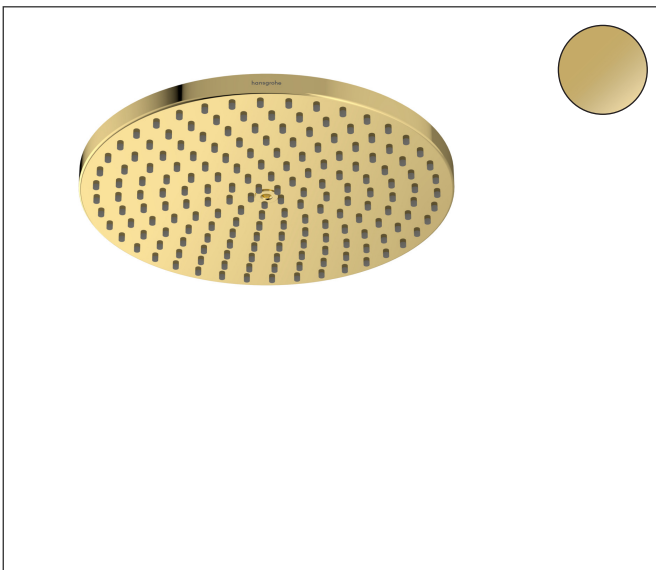

Merk	hansgrohe
Artikelnaam	<b>Raindance S</b> hoofdouche 240 1jet PowderRain EcoSmart+
Art.nr.	28821990
Oppervlakte	Polished Gold Optic
Netto prijs	659,86 EUR

## Product foto

## Kenmerken

- diameter straalplaat 240 mm
- PowderRain
- FlexPower: straalnoppen passen zich automatisch aan de waterdruk aan door te openen en te sluiten
- QuickClean+: voorkom kalkaanslag dankzij de elasticiteit van de straalnoppen
- doorstroomhoeveelheid PowderRain-straal bij 3 bar: 5,7 l/min
- functie van: 4,5 l/min
- maximale doorstroomhoeveelheid bij 3 bar: 6 l/min
- hoek hoofdouche verstelbaar
- afdekplaat van metaal
- straalplaat voor reiniging afneembaar
- EU taxonomie: max 6l/min - draagt substantieel bij aan duurzaamheid