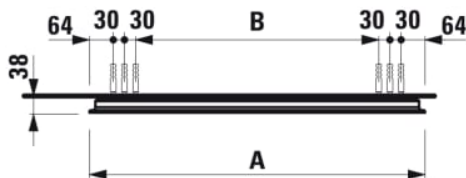

LEELO

Miroir, 1000 mm avec LED horizontal intégré, cadre aluminium, 4000K, IP44

COULEUR ET FINITION

■ 144 Miroir

Eclairage : Intégré au miroir

Nombre de lumières : 1

Puissance par lumière (W) : 12

EnergyLabelURL :

<https://eprel.ec.europa.eu/screen/product/lightsources/938397>

Orientation du miroir : Horizontal

Type d'installation : Mural

Poids net / kg : 11,3

Type de lumière : LED

Forme : Rectangulaire

DESSINS TECHNIQUES

Order no.	A / mm	B / mm
44763.1	600	352
44764.1	800	552
44765.1	900	652
44766.1	1000	752

LEELO

#certification_text

Normes et homologations: E