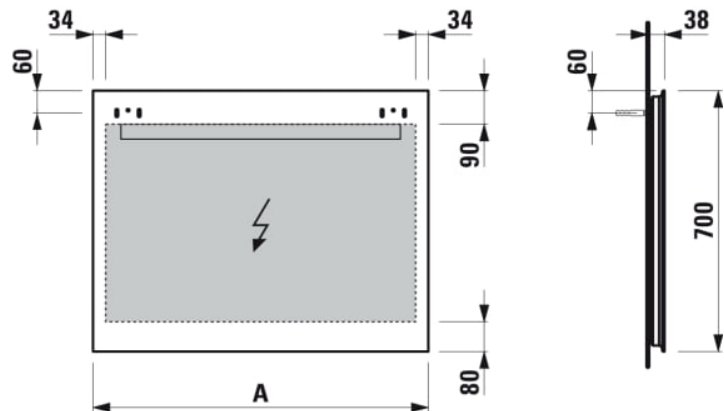

LEELO

Miroir, 1000 mm avec LED horizontal intégré, cadre aluminium, 4000K, IP44

COULEUR ET FINITION

■ 144 Miroir

Eclairage : Intégré au miroir

Nombre de lumières : 1

Puissance par lumière (W) : 12

EnergyLabelURL :

<https://eprel.ec.europa.eu/screen/product/lightsources/938397>

Orientation du miroir : Horizontal

Type d'installation : Mural

Poids net / kg : 11,3

Type de lumière : LED

Forme : Rectangulaire

DESSINS TECHNIQUES

Order no.	A / mm	B / mm
44763.1	600	352
44764.1	800	552
44765.1	900	652
44766.1	1000	752

LEELO

#certification_text

Normes et homologations: E