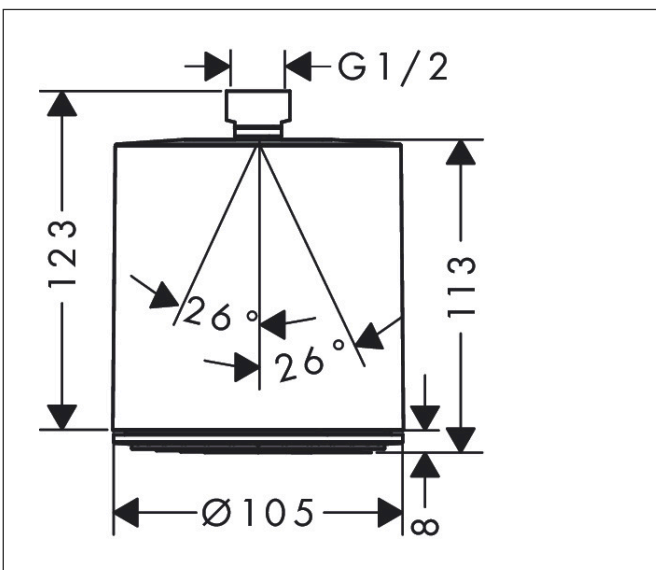

Merk	hansgrohe
Artikelnaam	<b>Pulsify S</b> Hoofddouche 105 1jet EcoSmart+
Art.nr.	24132140
Oppervlakte	Brushed Bronze
Netto prijs	155,36 EUR

## Kenmerken

- diameter straalplaat 105 mm
- PowderRain
- functie van: 4,8 l/min
- maximale doorstroomhoeveelheid bij 3 bar: 6 l/min
- hoek hoofddouche verstelbaar
- afdekplaat van kunststof
- oppervlak straalplaat: grafiet
- EU taxonomie: max 6l/min - draagt substantieel bij aan duurzaamheid

## Maat tekeningen