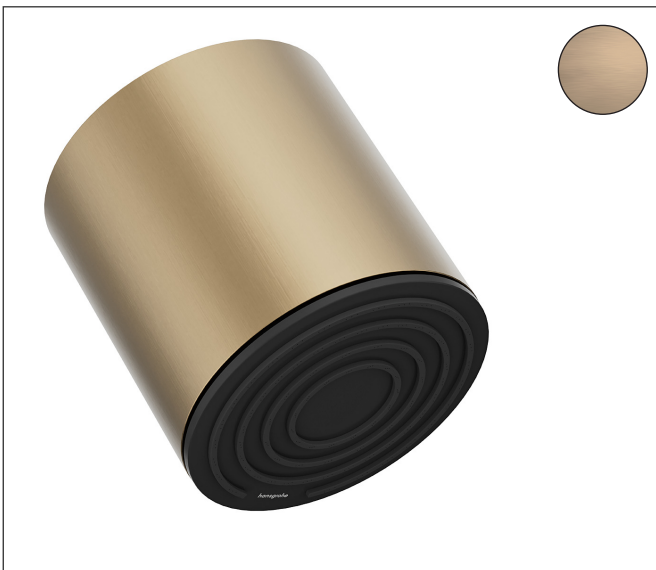

Merk	hansgrohe
Artikelnaam	<b>Pulsify S</b> Hoofddouche 105 1jet EcoSmart+
Art.nr.	24132140
Oppervlakte	Brushed Bronze
Netto prijs	155,36 EUR

## Product foto

## Kenmerken

- diameter straalplaat 105 mm
- PowderRain
- functie van: 4,8 l/min
- maximale doorstroomhoeveelheid bij 3 bar: 6 l/min
- hoek hoofddouche verstelbaar
- afdekplaat van kunststof
- oppervlak straalplaat: grafiet
- EU taxonomie: max 6l/min - draagt substantieel bij aan duurzaamheid