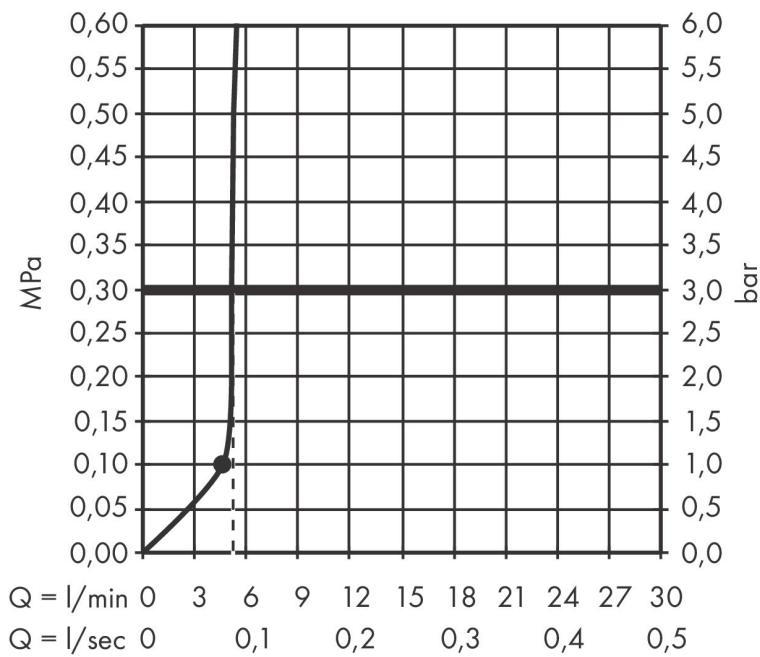

Merk hansgrohe
Artikelnaam **Pulsify S** Hoofddouche 105 1jet EcoSmart+
Art.nr. 24132140
Oppervlakte Brushed Bronze
Netto prijs 155,36 EUR

Stroomschema

De verbruikswaarden werden in overeenstemming met de praktijk met de bijbehorende armaturen (thermostaat/mengkraan/inbouwventiel) gemeten.