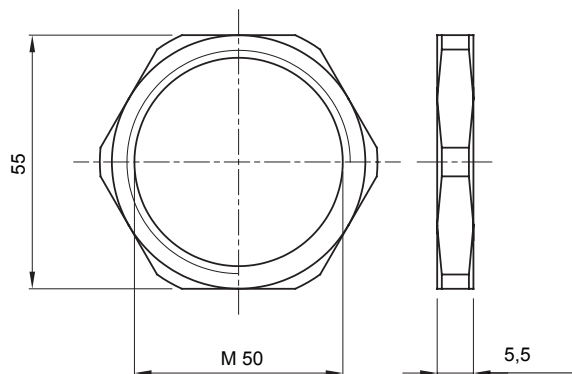

Materiaal	Vernikkelde platen	Omschrijving	Bevestigingsmoer
Soort pitch	M50	Ruimte	1 (G) - 20 (D)
Electrocod	3651		

### DIMENSIONAL