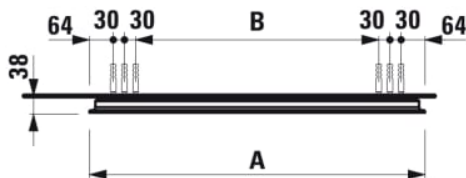

## LEELO

Miroir, 900 mm avec LED horizontal intégré, 1 bouton sensible (On/ Off/ Variateur) / cadre aluminium, 4000K, IP44

### COULEUR ET FINITION

144 Miroir

Eclairage : Intégré au miroir

Nombre de lumières : 1

Puissance par lumière (W) : 12,8

EnergyLabelURL :

<https://eprel.ec.europa.eu/screen/product/lightsources/1004812>

Orientation du miroir : Horizontal

Type d'installation : Mural

Poids net / kg : 10,3

Type de lumière : LED

Forme : Rectangulaire

### DESSINS TECHNIQUES

Order no.	A / mm	B / mm
44763.2	600	352
44764.2	800	552
44765.2	900	652
44766.2	1000	752

LEELO

#certification\_text

Normes et homologations: F