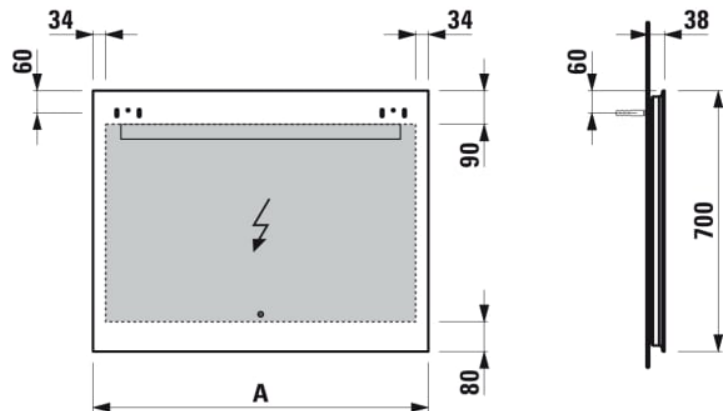

## LEELO

Miroir, 900 mm avec LED horizontal intégré, 1 bouton sensible (On/ Off/ Variateur) / cadre aluminium, 4000K, IP44

### COULEUR ET FINITION

144 Miroir

Eclairage : Intégré au miroir

Nombre de lumières : 1

Puissance par lumière (W) : 12,8

EnergyLabelURL :

<https://eprel.ec.europa.eu/screen/product/lightsources/1004812>

Orientation du miroir : Horizontal

Type d'installation : Mural

Poids net / kg : 10,3

Type de lumière : LED

Forme : Rectangulaire

### DESSINS TECHNIQUES

Order no.	A / mm	B / mm
44763.2	600	352
44764.2	800	552
44765.2	900	652
44766.2	1000	752

LEELO

#certification\_text

Normes et homologations: F