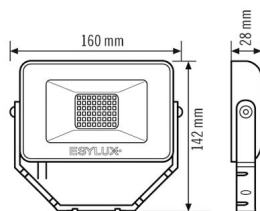

BEVESTIGING

Montagevariant	Opbouw
Montageplaats	Wand
Type aansluiting	Open eind
Aansluitbare kabeldiameter	0,75 - 2,5 mm ²
Aantal contacten	3
Lengte aansluitkabel	0,35 m

BEHUIZING

Afmetingen	Lengte 160 mm x Breedte 142 mm x Hoogte 28 mm
Gewicht	448 g
Materiaal	Aluminium en UV-gestabiliseerde kunststof
Beschermingsgraad	IP65
Toegestane omgevingstemperatuur	-25 °C...+40 °C
Kleur	wit, overeenkomstig RAL 9016
Gloeidraadtest volgens IEC 60695-2-10	650 °C

Productbeschrijving

- LED-schijnwerper met compacte aluminium behuizing voor onopvallende montage, wit
- 10 W lichtsterkte met 3000 K lichtkleur (wit)
- Zeer goede efficiëntie met ca. 100 lm/W

ELEKTRISCHE UITVOERING

Maattekening

Schakelschema

Standardschema

Gedetailleerde productbeschrijving

- De compacte schijnwerper OFL BASIC is geschikt voor ruimtebesparende verlichting van verkeerswegen, garages en parkeerplaatsen of voor de belichting van gevels en borden.
- LED-schijnwerper met compacte aluminium behuizing voor onopvallende montage, wit.
- 10 W lichtsterkte met 3000 K lichtkleur (wit).
- Zeer goede efficiëntie met ca. 100 lm/W