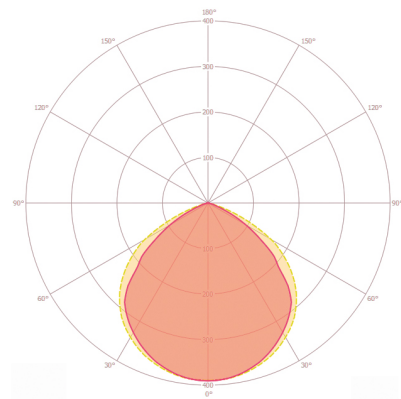

BASIC OFL TR 1000 830 WH

Artikelnummer	GTIN
EL10810787	4015120810787

Toebehoren

Productnaam	Artikelnummer	Productbeschrijving	GTIN
Bevestiging			
FL GROUND SPIKE WH	EL10810541	Grondspies voor schijnwerpers, inclusief adapter, wit	4015120810541

Maattekening

Schakelschema

Standardschema

Gedetailleerde productbeschrijving

- De compacte schijnwerper OFL BASIC is geschikt voor ruimtebesparende verlichting van verkeerswegen, garages en parkeerplaatsen of voor de belichting van gevels en borden.
- LED-schijnwerper met compacte aluminium behuizing voor onopvallende montage, wit.
- 10 W lichtsterkte met 3000 K lichtkleur (wit).
- Zeer goede efficiëntie met ca. 100 lm/W