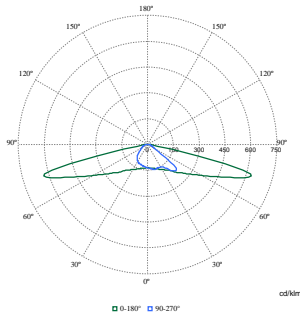

Maatschets

Fotometrische gegevens

Polar Normal (separate) - BPP530I - 912300024408

CitySoul gen2 LED Mini