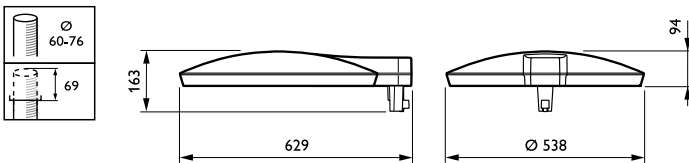

CitySoul gen2 LED Mini

Prestaties gedurende tijd (conform IEC)

Uitvalpercentage	10 %
voorschakelapparatuur bij mediaan bruikbare levensduur van 100.000 uur	
Lumenbehoud (EN-IEC 62722-2-1) bij	L97
mediaan bruikbare levensduur van 100.000 uur	

Productgegevens

Productnaam voor bestelling	BPP530 LED60-4S/830 II DM50 D9 AL GR
Volledige productnaam	BPP530 LED60-4S/830 II DM50 D9 AL GR

Full EOC	871869987865800
Bestelcode	8718699878658
Materiaalnr. (12NC)	912300024408
Lokale code	8718699878658
Numerator - Aantal per pak	1
EAN/UPC - product/behuizing	8718699878658
Numerator - Dozen per buitendoos	1
EAN/UPC - Case	8718699878658
Code productfamilie	BPP530 [CitySoul gen2 Mini]

Maatschets