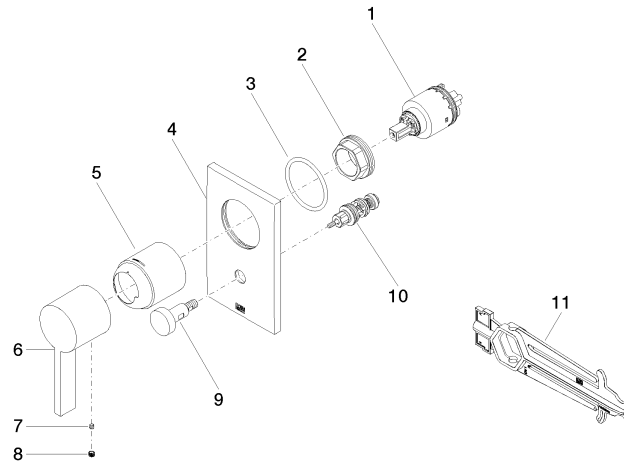

Benötigtes Zubehör

- UP-Einhandbatterie -** 35 020 970 90
- Max. Einbautiefe 105 mm
 - Min. Einbautiefe 80 mm

Benötigtes Zubehör

- UP-Einhandbatterie mit Sicherungseinrichtung -** 35 021 970 90
- Min. Einbautiefe 80 mm
 - Max. Einbautiefe 105 mm

Empfohlenes Zubehör

- xGRID Befestigungssatz für die Integration in den Trockenbau -** 12 340 970 90

Benötigtes Zubehör

- xGRID Montageschiene 555 mm -** 12 360 970 90

36 120 670

mm [inches]

Durchflussdiagramm

UP-Einhandbatterie mit Umstellung - Messing gebürstet (23kt Gold)

MEM

36 120 670

Ersatzteilstückliste

Produktversion bis 3/15/2019

Produktversion von 3/15/2019 bis 2/20/2020

Produktversion ab 2/20/2020

Nr.	Artikelnummer	Benennung	Verbaumenge	Lieferzeit
	90 15 05 039 00 90	Kartusche blau Ø 40 x 75 mm -	11	2