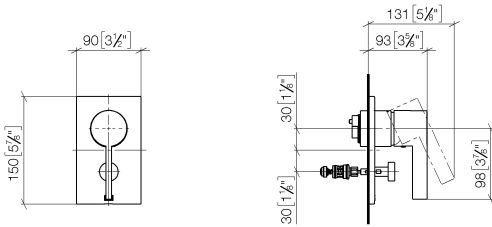

Benötigtes Zubehör

- UP-Einhandbatterie -** 35 020 970 90
- Max. Einbautiefe 105 mm
 - Min. Einbautiefe 80 mm

Benötigtes Zubehör

- UP-Einhandbatterie mit Sicherungseinrichtung -** 35 021 970 90
- Min. Einbautiefe 80 mm
 - Max. Einbautiefe 105 mm

Empfohlenes Zubehör

- xGRID Befestigungssatz für die Integration in den Trockenbau -** 12 340 970 90

Benötigtes Zubehör

- xGRID Montageschiene 555 mm -** 12 360 970 90

36 120 670

mm [inches]

Durchflussdiagramm