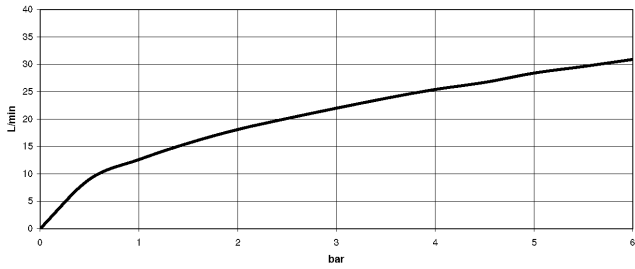

Empfohlenes Zubehör

- xGRID Befestigungssatz für die Integration in den Trockenbau -** 12 340 970 90

Benötigtes Zubehör

- xGRID Montageschiene 555 mm -** 12 360 970 90

36 120 670

mm [inches]

Durchflussdiagramm