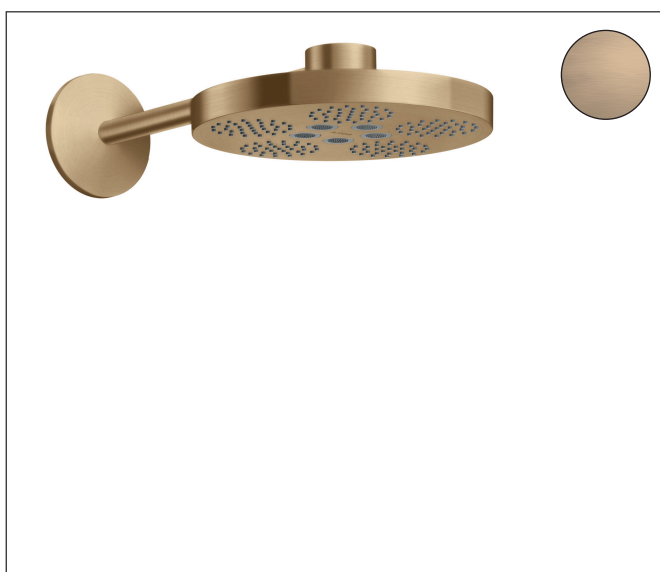

Merk	AXOR
Artikelnaam	AXOR One hoofddouche 280 2jet met wandaansluiting
Art.nr.	48492140
Oppervlakte	Brushed Bronze
Netto prijs	2.055,38 EUR

Product foto

Kenmerken

- bestaat uit: hoofddouche, douchearm
- diameter straalplaat 280 mm
- PowderRain, Rain
- doorstroomhoeveelheid PowderRain-straal bij 3 bar: 7,5 l/min
- doorstroomhoeveelheid PowderRain en Rain-straal in combinatie bij 3 bar: 18 l/min
- functie van: 6,7 l/min
- maximale doorstroomhoeveelheid bij 3 bar: 18,1 l/min
- afdekplaat van metaal
- plafonddouche afneembaar voor reiniging
- aansluiting van plafonddouche: bajonetsluiting
- lengte douchearm: 389 mm
- aansluiting: inbouwdeel
- niet inbegrepen: inbouwdeel

Maat tekeningen

Technologie

Straalsoorten

Merk	AXOR
Artikelnaam	AXOR One hoofddouche 280 2jet met wandaansluiting
Art.nr.	48492140
Oppervlakte	Brushed Bronze
Netto prijs	2.055,38 EUR

Benodigde onderdelen

Product foto	Artikelnaam	Art.nr.	Prijs
	AXOR inbouwdeel voor hoofddouche met douche-arm	35361180	416,87

Merk AXOR
 Artikelnaam **AXOR One** hoofddouche 280 2jet met wandaansluiting
 Art.nr. 48492140
 Oppervlakte Brushed Bronze
 Netto prijs 2.055,38 EUR

Stroomschema

- 1 PowderRain
- 2 Rain krachtige regenstraal
- 3 Rain + Booster