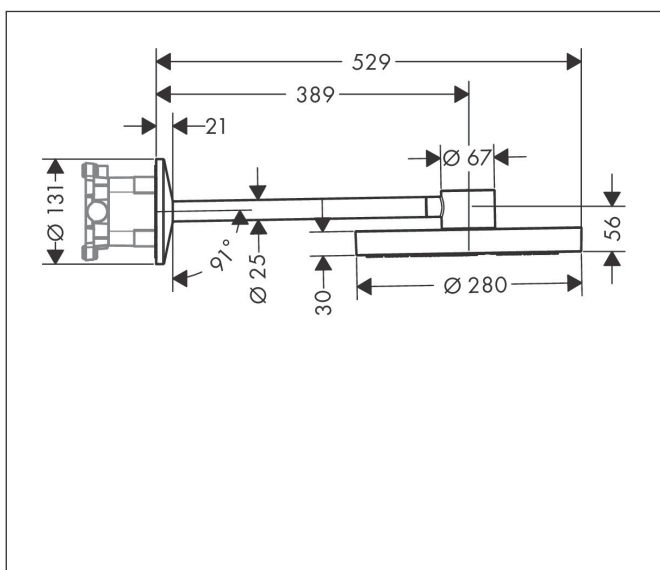

Merk	AXOR
Artikelnaam	AXOR One hoofddouche 280 2jet met wandaansluiting
Art.nr.	48492140
Oppervlakte	Brushed Bronze
Netto prijs	2.055,38 EUR

Product foto

Kenmerken

- bestaat uit: hoofddouche, douchearm
- diameter straalplaat 280 mm
- PowderRain, Rain
- doorstroomhoeveelheid PowderRain-straal bij 3 bar: 7,5 l/min
- doorstroomhoeveelheid PowderRain en Rain-straal in combinatie bij 3 bar: 18 l/min
- functie van: 6,7 l/min
- maximale doorstroomhoeveelheid bij 3 bar: 18,1 l/min
- afdekplaat van metaal
- plafonddouche afneembaar voor reiniging
- aansluiting van plafonddouche: bajonetsluiting
- lengte douchearm: 389 mm
- aansluiting: inbouwdeel
- niet inbegrepen: inbouwdeel

Maat tekeningen

Technologie

Straalsoorten

Merk	AXOR
Artikelnaam	AXOR One hoofddouche 280 2jet met wandaansluiting
Art.nr.	48492140
Oppervlakte	Brushed Bronze
Netto prijs	2.055,38 EUR

Benodigde onderdelen

Product foto	Artikelnaam	Art.nr.	Prijs
	AXOR inbouwdeel voor hoofddouche met douche-arm	35361180	416,87

Merk AXOR
 Artikelnaam **AXOR One** hoofddouche 280 2jet met wandaansluiting
 Art.nr. 48492140
 Oppervlakte Brushed Bronze
 Netto prijs 2.055,38 EUR

Stroomschema

- 1 PowderRain
- 2 Rain krachtige regenstraal
- 3 Rain + Booster