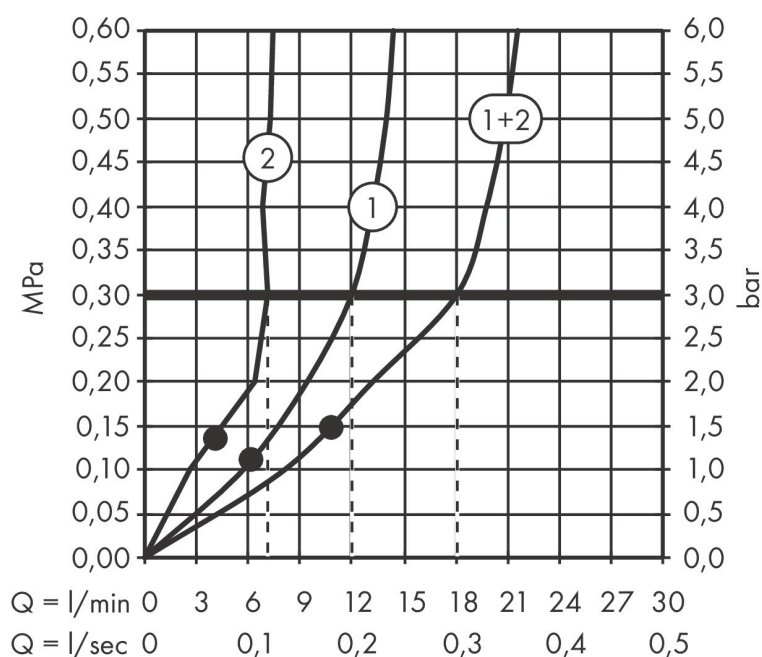

Merk	AXOR
Artikelnaam	AXOR One hoofddouche 280 2jet met wandaansluiting
Art.nr.	48492140
Oppervlakte	Brushed Bronze
Netto prijs	2.055,38 EUR

Product foto

Kenmerken

- bestaat uit: hoofddouche, douchearm
- diameter straalplaat 280 mm
- PowderRain, Rain
- doorstroomhoeveelheid PowderRain-straal bij 3 bar: 7,5 l/min
- doorstroomhoeveelheid PowderRain en Rain-straal in combinatie bij 3 bar: 18 l/min
- functie van: 6,7 l/min
- maximale doorstroomhoeveelheid bij 3 bar: 18,1 l/min
- afdekplaat van metaal
- plafonddouche afneembaar voor reiniging
- aansluiting van plafonddouche: bajonetsluiting
- lengte douchearm: 389 mm
- aansluiting: inbouwdeel
- niet inbegrepen: inbouwdeel

Maat tekeningen

Technologie

Straalsoorten

Merk	AXOR
Artikelnaam	AXOR One hoofddouche 280 2jet met wandaansluiting
Art.nr.	48492140
Oppervlakte	Brushed Bronze
Netto prijs	2.055,38 EUR

Benodigde onderdelen

Product foto	Artikelnaam	Art.nr.	Prijs
	AXOR inbouwdeel voor hoofddouche met douche-arm	35361180	416,87

Merk AXOR
 Artikelnaam **AXOR One** hoofddouche 280 2jet met wandaansluiting
 Art.nr. 48492140
 Oppervlakte Brushed Bronze
 Netto prijs 2.055,38 EUR

Stroomschema

- 1 PowderRain
- 2 Rain krachtige regenstraal
- 3 Rain + Booster

De verbruikswaarden werden in overeenstemming met de praktijk met de bijbehorende armaturen (thermostaat/mengkraan/inbouwventiel) gemeten.