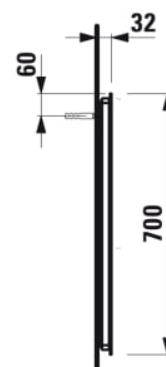

LEELO

Miroir, 600 mm avec LED horizontal intégré et éclairage d'ambiance latéral, 3 boutons sensitifs (On/ Off/ Variateur) / réglage de la couleur de l'éclairage (2700-4000-6000K), cadre aluminium, IP44

COULEUR ET FINITION

144 Miroir

Eclairage : Intégré au miroir

EnergyLabelURL : <https://eprel.ec.europa.eu/screen/product/lightsources/1081579>

Forme : Rectangulaire

Nombre de lumières : 1

Orientation du miroir : Vertical

Poids net / kg : 7,3

Position de la lumière d'ambiance : Périométral

Puissance de la lumière d'ambiance (W) : 22,3

Puissance par lumière (W) : 7,7

Type d'installation : Mural

Type de lumière : LED

Type de lumière d'ambiance : LED

DESSINS TECHNIQUES

Order no.	A / mm	B / mm
44763.3	600	304
44764.3	800	504
44765.3	900	604
44766.3	1000	704

LEELO

#certification_text

Normes et homologations: F