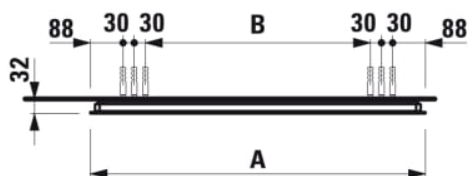

LEELO

Miroir, 600 mm avec LED horizontal intégré et éclairage d'ambiance latéral, 3 boutons sensitifs (On/ Off/ Variateur) / réglage de la couleur de l'éclairage (2700-4000-6000K), cadre aluminium, IP44

COULEUR ET FINITION

144 Miroir

Eclairage : Intégré au miroir

EnergyLabelURL : <https://eprel.ec.europa.eu/screen/product/lightsources/1081579>

Forme : Rectangulaire

Nombre de lumières : 1

Orientation du miroir : Vertical

Poids net / kg : 7,3

Position de la lumière d'ambiance : Périométral

Puissance de la lumière d'ambiance (W) : 22,3

Puissance par lumière (W) : 7,7

Type d'installation : Mural

Type de lumière : LED

Type de lumière d'ambiance : LED

DESSINS TECHNIQUES

Order no.	A / mm	B / mm
44763.3	600	304
44764.3	800	504
44765.3	900	604
44766.3	1000	704

LEELO

#certification_text

Normes et homologations: F