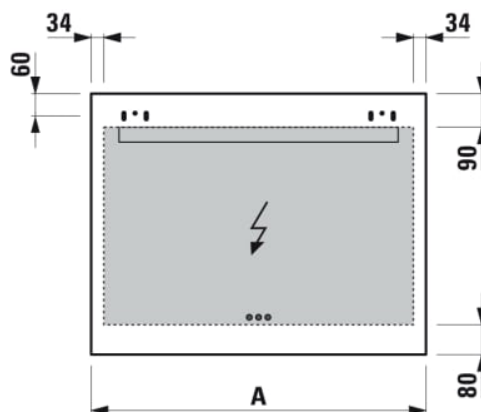

LEELO

Miroir, 600 mm avec LED horizontal intégré et éclairage d'ambiance latéral, 3 boutons sensitifs (On/ Off/ Variateur) / réglage de la couleur de l'éclairage (2700-4000-6000K), cadre aluminium, IP44

COULEUR ET FINITION

144 Miroir

Eclairage : Intégré au miroir

EnergyLabelURL : <https://eprel.ec.europa.eu/screen/product/lightsources/1081579>

Forme : Rectangulaire

Nombre de lumières : 1

Orientation du miroir : Vertical

Poids net / kg : 7,3

Position de la lumière d'ambiance : Périométral

Puissance de la lumière d'ambiance (W) : 22,3

Puissance par lumière (W) : 7,7

Type d'installation : Mural

Type de lumière : LED

Type de lumière d'ambiance : LED

DESSINS TECHNIQUES

Order no.	A / mm	B / mm
44763.3	600	304
44764.3	800	504
44765.3	900	604
44766.3	1000	704

LEELO

#certification_text

Normes et homologations: F