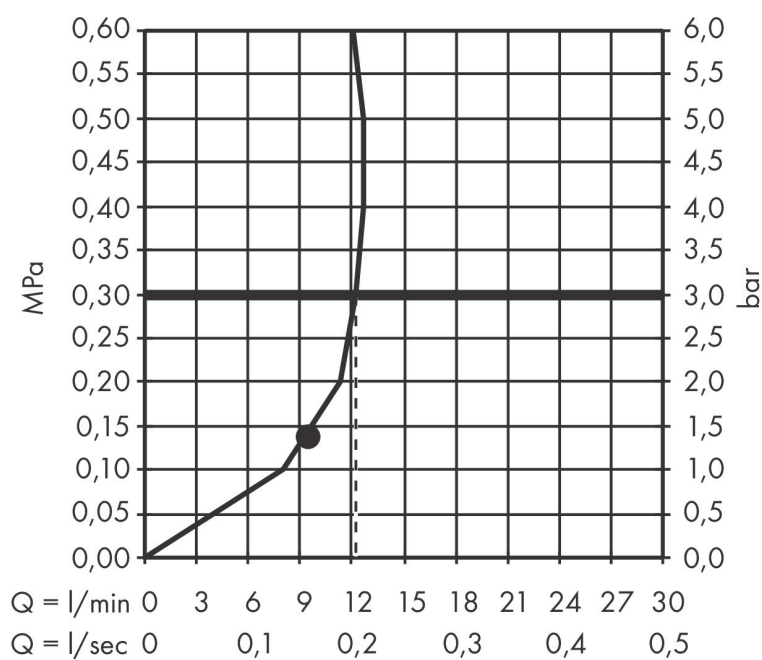

Merk	AXOR
Artikelnaam	AXOR One hoofddouche 280 1jet, plafondaansluiting
Art.nr.	48493340
Oppervlakte	Brushed Black Chrome
Netto prijs	1.588,30 EUR

Product foto

Kenmerken

- bestaat uit: hoofddouche, plafondaansluiting
- diameter straalplaat 280 mm
- PowderRain en Rain in combinatie
- doorstroomhoeveelheid PowderRain en Rain-straal in combinatie bij 3 bar: 12,2 l/min
- functie van: 9,2 l/min
- maximale doorstroomhoeveelheid bij 3 bar: 12,2 l/min
- hoek hoofddouche verstelbaar
- afdekplaat van metaal
- plafonddouche afneembaar voor reiniging
- metalen plafondaansluiting
- plafondbevestiging 117 mm

Maat tekeningen

Technologie

Straalsoorten

Merk AXOR
 Artikelnaam **AXOR One** hoofddouche 280 l jet, plafondaansluiting
 Art.nr. 48493340
 Oppervlakte Brushed Black Chrome
 Netto prijs 1.588,30 EUR

Stroomschema