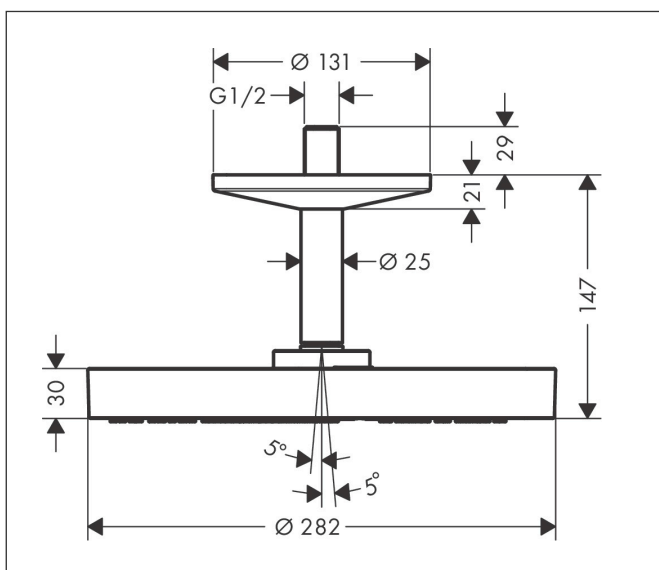

Merk	AXOR
Artikelnaam	AXOR One hoofddouche 280 1jet, plafondaansluiting
Art.nr.	48493340
Oppervlakte	Brushed Black Chrome
Netto prijs	1.588,30 EUR

Product foto

Kenmerken

- bestaat uit: hoofddouche, plafondaansluiting
- diameter straalplaat 280 mm
- PowderRain en Rain in combinatie
- doorstroomhoeveelheid PowderRain en Rain-straal in combinatie bij 3 bar: 12,2 l/min
- functie van: 9,2 l/min
- maximale doorstroomhoeveelheid bij 3 bar: 12,2 l/min
- hoek hoofddouche verstelbaar
- afdekplaat van metaal
- plafonddouche afneembaar voor reiniging
- metalen plafondaansluiting
- plafondbevestiging 117 mm

Maat tekeningen

Technologie

Straalsoorten

Merk AXOR
 Artikelnaam **AXOR One** hoofddouche 280 l jet, plafondaansluiting
 Art.nr. 48493340
 Oppervlakte Brushed Black Chrome
 Netto prijs 1.588,30 EUR

Stroomschema

De verbruikswaarden werden in overeenstemming met de praktijk met de bijbehorende armaturen (thermostaat/mengkraan/inbouwventiel) gemeten.

Merk	AXOR
Artikelnaam	AXOR One hoofddouche 280 1jet, plafondaansluiting
Art.nr.	48493340
Oppervlakte	Brushed Black Chrome
Netto prijs	1.588,30 EUR

Explosietekening voor bouwjaar: >04/21

Merk AXOR
Artikelnaam **AXOR One** hoofddouche 280 ljet, plafondaansluiting
Art.nr. 48493340
Oppervlakte Brushed Black Chrome
Netto prijs 1.588,30 EUR

Onderdelen voor bouwjaar: >04/21