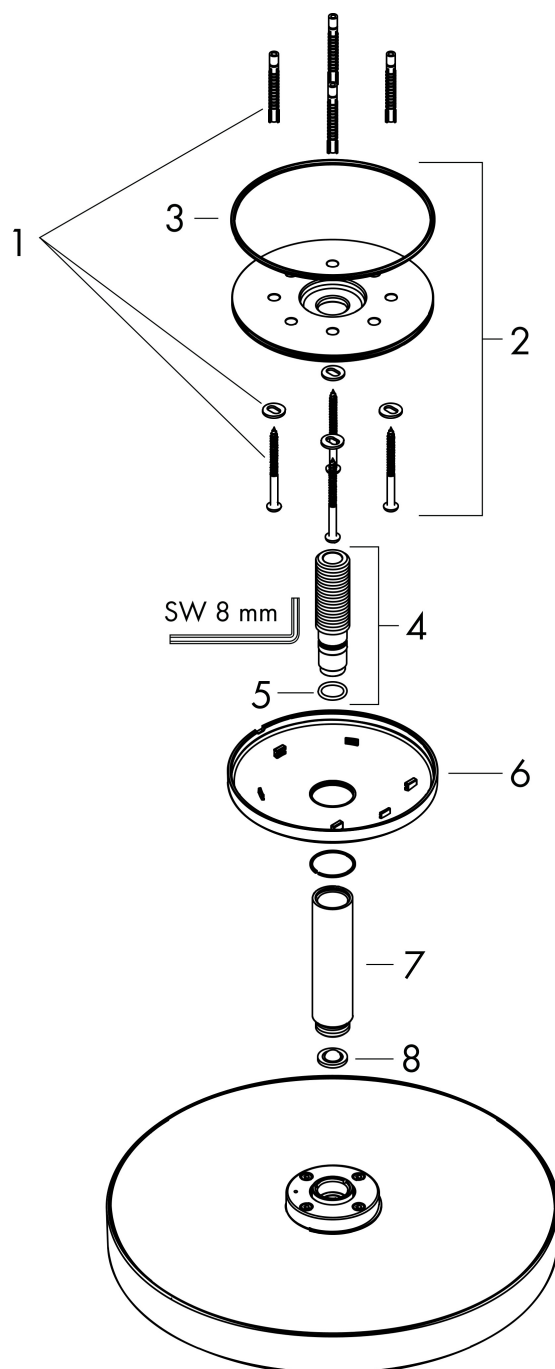

Merk	AXOR
Artikelnaam	AXOR One hoofddouche 280 1jet, plafondaansluiting
Art.nr.	48493340
Oppervlakte	Brushed Black Chrome
Netto prijs	1.588,30 EUR

Product foto

Kenmerken

- bestaat uit: hoofddouche, plafondaansluiting
- diameter straalplaat 280 mm
- PowderRain en Rain in combinatie
- doorstroomhoeveelheid PowderRain en Rain-straal in combinatie bij 3 bar: 12,2 l/min
- functie van: 9,2 l/min
- maximale doorstroomhoeveelheid bij 3 bar: 12,2 l/min
- hoek hoofddouche verstelbaar
- afdekplaat van metaal
- plafonddouche afneembaar voor reiniging
- metalen plafondaansluiting
- plafondbevestiging 117 mm

Maat tekeningen

Technologie

Straalsoorten

Merk AXOR
 Artikelnaam **AXOR One** hoofddouche 280 l jet, plafondaansluiting
 Art.nr. 48493340
 Oppervlakte Brushed Black Chrome
 Netto prijs 1.588,30 EUR

Stroomschema

De verbruikswaarden werden in overeenstemming met de praktijk met de bijbehorende armaturen (thermostaat/mengkraan/inbouwventiel) gemeten.

Merk	AXOR
Artikelnaam	AXOR One hoofddouche 280 1jet, plafondaansluiting
Art.nr.	48493340
Oppervlakte	Brushed Black Chrome
Netto prijs	1.588,30 EUR

Explosietekening voor bouwjaar: >04/21

Merk AXOR
Artikelnaam **AXOR One** hoofddouche 280 ljet, plafondaansluiting
Art.nr. 48493340
Oppervlakte Brushed Black Chrome
Netto prijs 1.588,30 EUR

Onderdelen voor bouwjaar: >04/21