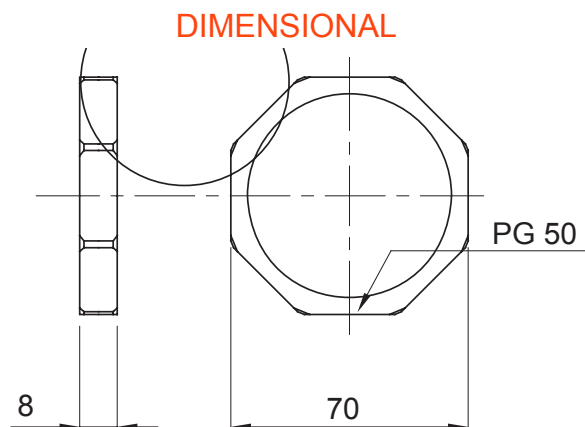

Kleur	Grijs RAL 7035	Materiaal	Nylon
Pitch	PG48	Omschrijving	Bevestigingsmoer
Type	Hexagon	Electrocod	36B