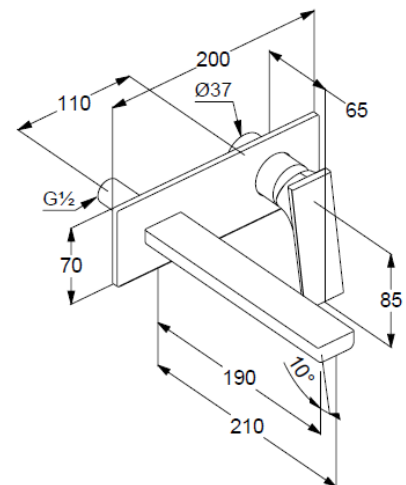

Unterputz-Waschtisch-Einhandmischer

Artikel- Nr.: 542440575

Unterputz-Waschtisch-Einhandmischer

Ausladung 210mm

Feinbau-Set ohne Unterputz-Rohbau-Set KLUDI Art. Nr. 38241

Wandmontage

geschlossener Hebel, Metall

Strahlregler, S-Pointer M24 PCA

Durchflussmenge bei 3 bar 4,5 l/min.

fester Auslauf

EU-Taxonomie: max. 6 l/min. -

wesentlicher Beitrag (SC) möglich

Produktabbildung/ Product picture

Maßzeichnung/ Dimensional drawing