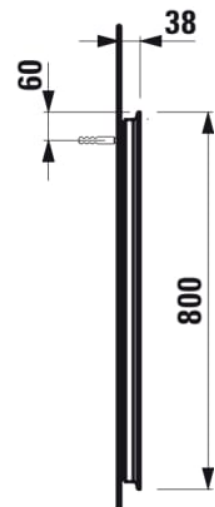

LEELO

Miroir, 550 mm avec LED horizontal intégré, cadre aluminium, 4000K, IP44

COULEUR ET FINITION

144 Miroir

Eclairage : Intégré au miroir

Nombre de lumières : 1

Puissance par lumière (W) : 6

EnergyLabelURL :

<https://eprel.ec.europa.eu/screen/product/lightsources/964014>

Orientation du miroir : Vertical

Type d'installation : Mural

Poids net / kg : 7,32

Type de lumière : LED

Forme : Rectangulaire

DESSINS TECHNIQUES

Order no.	A / mm	B / mm
44761.1	450	202
44762.1	550	302

LEELO

#certification_text

Normes et homologations: E