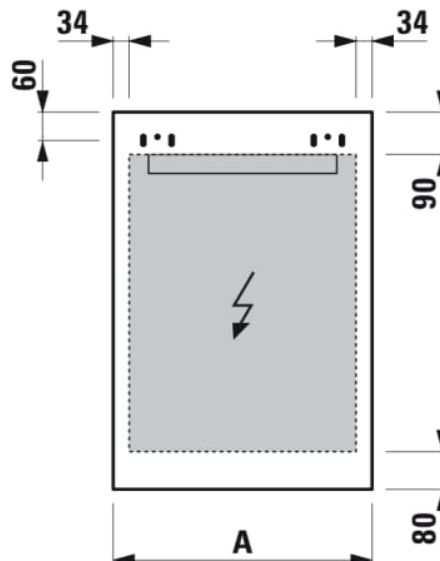

LEELO

Miroir, 550 mm avec LED horizontal intégré, cadre aluminium, 4000K, IP44

COULEUR ET FINITION

144 Miroir

Eclairage : Intégré au miroir

Nombre de lumières : 1

Puissance par lumière (W) : 6

EnergyLabelURL :

<https://eprel.ec.europa.eu/screen/product/lightsources/964014>

Orientation du miroir : Vertical

Type d'installation : Mural

Poids net / kg : 7,32

Type de lumière : LED

Forme : Rectangulaire

DESSINS TECHNIQUES

Order no.	A / mm	B / mm
44761.1	450	202
44762.1	550	302

LEELO

#certification_text

Normes et homologations: E