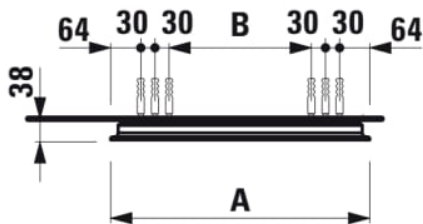

LEELO

Miroir, 550 mm avec LED horizontal intégré, cadre aluminium, 4000K, IP44

COULEUR ET FINITION

144 Miroir

Eclairage : Intégré au miroir

Nombre de lumières : 1

Puissance par lumière (W) : 6

EnergyLabelURL :

<https://eprel.ec.europa.eu/screen/product/lightsources/964014>

Orientation du miroir : Vertical

Type d'installation : Mural

Poids net / kg : 7,32

Type de lumière : LED

Forme : Rectangulaire

DESSINS TECHNIQUES

Order no.	A / mm	B / mm
44761.1	450	202
44762.1	550	302

LEELO

#certification_text

Normes et homologations: E