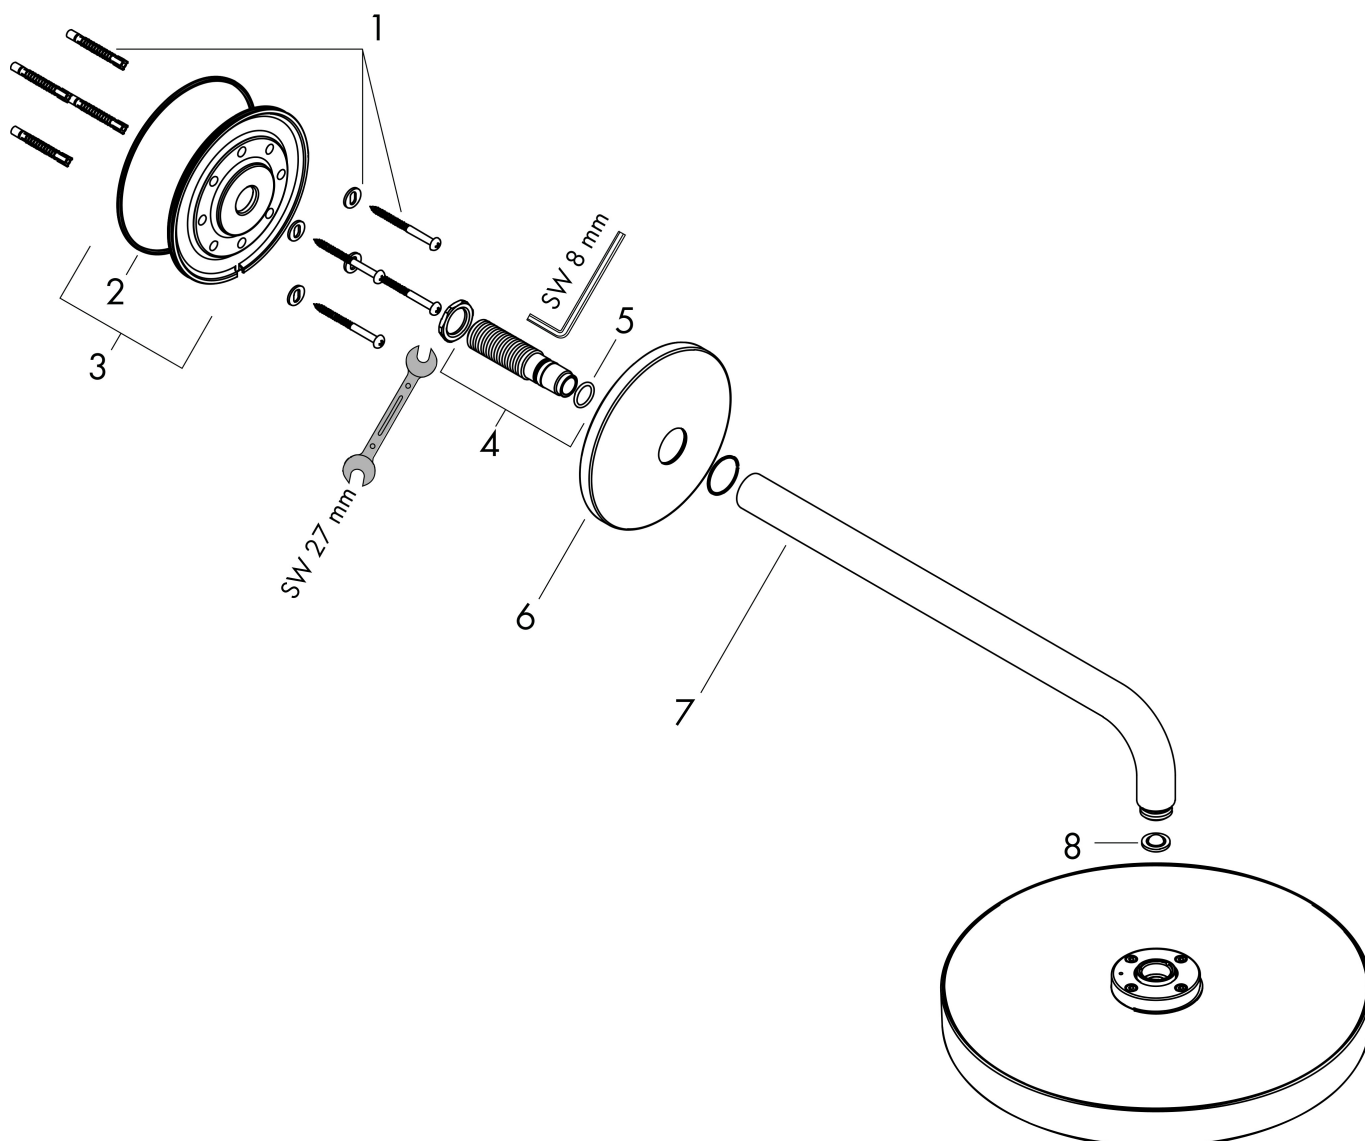

Merk	AXOR
Artikelnaam	AXOR One hoofddouche 280 1jet met douche-arm
Art.nr.	48491140
Oppervlakte	Brushed Bronze
Netto prijs	1.775,08 EUR

Product foto

Kenmerken

- bestaat uit: hoofddouche, douche-arm
- diameter straalplaat 280 mm
- PowderRain en Rain in combinatie
- doorstroomhoeveelheid PowderRain en Rain-straal in combinatie bij 3 bar: 12,3 l/min
- functie van: 8,7 l/min
- maximale doorstroomhoeveelheid bij 3 bar: 12,3 l/min
- hoek hoofddouche verstelbaar
- afdekplaat van metaal
- plafonddouche afneembaar voor reiniging
- lengte douche-arm: 390 mm

Maat tekeningen

Technologie

Straalsoorten

Merk AXOR
Artikelnaam **AXOR One** hoofddouche 280 ljet met douche-arm
Art.nr. 48491140
Oppervlakte Brushed Bronze
Netto prijs 1.775,08 EUR

Stroomschema

De verbruikswaarden werden in overeenstemming met de praktijk met de bijbehorende armaturen (thermostaat/mengkraan/inbouwventiel) gemeten.

Merk	AXOR
Artikelnaam	AXOR One hoofddouche 280 1jet met douche-arm
Art.nr.	48491140
Oppervlakte	Brushed Bronze
Netto prijs	1.775,08 EUR

Explosietekening voor bouwjaar: >04/21

Merk AXOR
Artikelnaam **AXOR One** hoofddouche 280 ljet met douche-arm
Art.nr. 48491140
Oppervlakte Brushed Bronze
Netto prijs 1.775,08 EUR

Onderdelen voor bouwjaar: >04/21

Pos	Beschrijving	Art.nr.	Prijs
1	bevestigingsmateriaal	96179000	10,82
2	wandhouder	93962000	118,25
3	O-ring 120x2,5	93399000	4,99
4	aansluiting	93418000	34,01
5	O-ring 14x2	98129000	3,12
6	rozet	93963140	81,12
7	douche-arm	93964140	142,79
8	zeefdichting	93774000	8,01