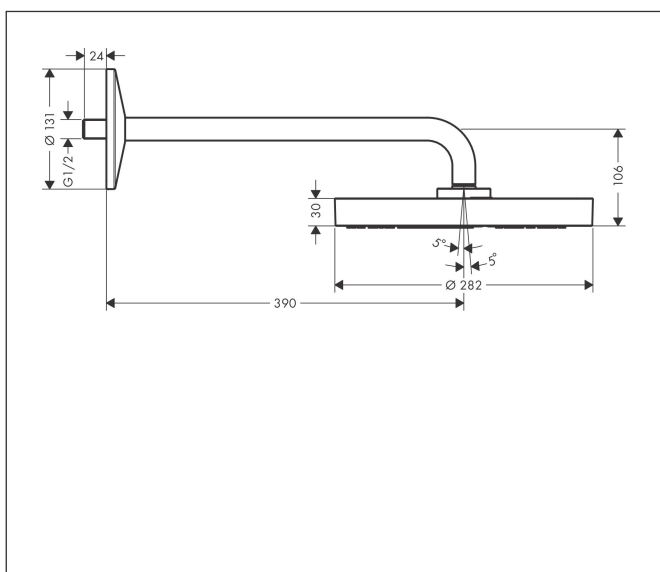

Merk	AXOR
Artikelnaam	AXOR One hoofddouche 280 1jet met douche-arm
Art.nr.	48491140
Oppervlakte	Brushed Bronze
Netto prijs	1.775,08 EUR

Product foto

Kenmerken

- bestaat uit: hoofddouche, douche-arm
- diameter straalplaat 280 mm
- PowderRain en Rain in combinatie
- doorstroomhoeveelheid PowderRain en Rain-straal in combinatie bij 3 bar: 12,3 l/min
- functie van: 8,7 l/min
- maximale doorstroomhoeveelheid bij 3 bar: 12,3 l/min
- hoek hoofddouche verstelbaar
- afdekplaat van metaal
- plafonddouche afneembaar voor reiniging
- lengte douche-arm: 390 mm

Maat tekeningen

Technologie

Straalsoorten

Merk AXOR
Artikelnaam **AXOR One** hoofddouche 280 ljet met douche-arm
Art.nr. 48491140
Oppervlakte Brushed Bronze
Netto prijs 1.775,08 EUR

Stroomschema

De verbruikswaarden werden in overeenstemming met de praktijk met de bijbehorende armaturen (thermostaat/mengkraan/inbouwventiel) gemeten.

Merk	AXOR
Artikelnaam	AXOR One hoofddouche 280 1jet met douche-arm
Art.nr.	48491140
Oppervlakte	Brushed Bronze
Netto prijs	1.775,08 EUR

Explosietekening voor bouwjaar: >04/21

Merk AXOR
Artikelnaam **AXOR One** hoofddouche 280 ljet met douche-arm
Art.nr. 48491140
Oppervlakte Brushed Bronze
Netto prijs 1.775,08 EUR

Onderdelen voor bouwjaar: >04/21

Pos	Beschrijving	Art.nr.	Prijs
1	bevestigingsmateriaal	96179000	10,82
2	wandhouder	93962000	118,25
3	O-ring 120x2,5	93399000	4,99
4	aansluiting	93418000	34,01
5	O-ring 14x2	98129000	3,12
6	rozet	93963140	81,12
7	douche-arm	93964140	142,79
8	zeefdichting	93774000	8,01