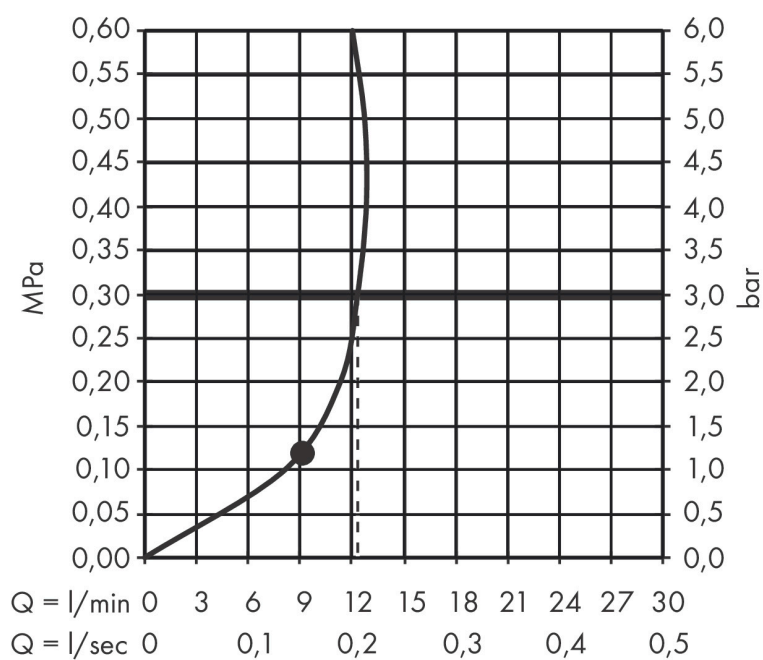

Merk	AXOR
Artikelnaam	AXOR One hoofddouche 280 1jet met douche-arm
Art.nr.	48491140
Oppervlakte	Brushed Bronze
Netto prijs	1.775,08 EUR

Product foto

Kenmerken

- bestaat uit: hoofddouche, douche-arm
- diameter straalplaat 280 mm
- PowderRain en Rain in combinatie
- doorstroomhoeveelheid PowderRain en Rain-straal in combinatie bij 3 bar: 12,3 l/min
- functie van: 8,7 l/min
- maximale doorstroomhoeveelheid bij 3 bar: 12,3 l/min
- hoek hoofddouche verstelbaar
- afdekplaat van metaal
- plafonddouche afneembaar voor reiniging
- lengte douche-arm: 390 mm

Maat tekeningen

Technologie

Straalsoorten

Merk AXOR
Artikelnaam **AXOR One** hoofddouche 280 ljet met douche-arm
Art.nr. 48491140
Oppervlakte Brushed Bronze
Netto prijs 1.775,08 EUR

Stroomschema

De verbruikswaarden werden in overeenstemming met de praktijk met de bijbehorende armaturen (thermostaat/mengkraan/inbouwventiel) gemeten.

Merk	AXOR
Artikelnaam	AXOR One hoofddouche 280 1jet met douche-arm
Art.nr.	48491140
Oppervlakte	Brushed Bronze
Netto prijs	1.775,08 EUR

Explosietekening voor bouwjaar: >04/21

Merk AXOR
Artikelnaam **AXOR One** hoofddouche 280 ljet met douche-arm
Art.nr. 48491140
Oppervlakte Brushed Bronze
Netto prijs 1.775,08 EUR