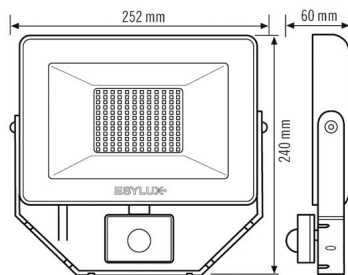

BASIC AFL TR 5000 830 MD WH

Artikelnummer	GTIN
EL10810886	4015120810886

Detectieafstand schuin	8 m
Detectieafstand frontaal	3 m
Aanpassing bereik	mechanisch
Detectiebereik	67 m²
Aanbevolen Montagehoogte	2,5 m

Max. Aanbevolen Montagehoogte	3 m
Lichtmeting	Daglicht
Helderheidswaarde	3 - 1000 lx
Nalooptijd	10 s...7 min (stapsgewijs verstelbaar)

Toebehoren

Productnaam	Artikelnummer	Productbeschrijving	GTIN
Bevestiging			
FL GROUND SPIKE WH	EL10810541	Grondspies voor schijnwerpers, inclusief adapter, wit	4015120810541

Maattekening

Detectiehoek

Detectieafstand

Dwars (A)	8 m
Frontaal (B)	3 m