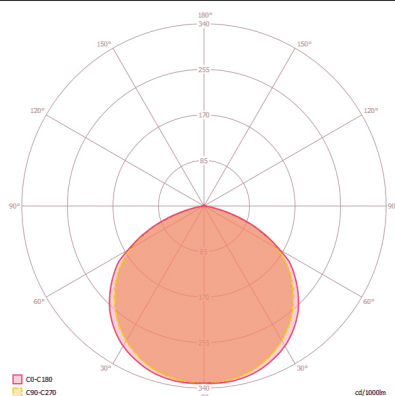

Max. Aanbevolen Montagehoogte	3 m
Lichtmeting	Daglicht
Helderheidswaarde	3 - 1000 lx
Nalooptijd	10 s...7 min (stapsgewijs verstelbaar)

Toebehoren

Productnaam	Artikelnummer	Productbeschrijving	GTIN
Bevestiging			
FL GROUND SPIKE WH	EL10810541	Grondspies voor schijnwerpers, inclusief adapter, wit	4015120810541

Maattekening

Detectiehoek

Detectieafstand

Dwars (A)	8 m
Frontaal (B)	3 m

Schakelschema

Standaardschema

Gedetailleerde productbeschrijving

- De compacte schijnwerper AFL BASIC is geschikt voor ruimtebesparende verlichting van verkeerswegen, garages en parkeerplaatsen of voor de belichting van gevels en borden.
- De geïntegreerde bewegingsmelder zorgt voor een automatische en energie-efficiënte werking.
- LED-schijnwerper met compacte aluminium behuizing voor onopvallende montage, wit.

BASIC AFL TR 5000 830 MD WH

Artikelnummer**GTIN**

EL10810886

4015120810886

- 50 W lichtsterkte met 3000 K lichtkleur (wit).
- Zeer goede efficiëntie met ca. 100 lm/W