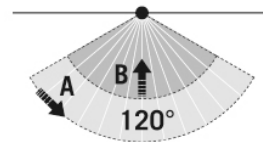

Max. Aanbevolen Montagehoogte	3 m
Lichtmeting	Daglicht
Helderheidswaarde	3 - 1000 lx
Nalooptijd	10 s...7 min (stapsgewijs verstelbaar)

Toebehoren

Productnaam	Artikelnummer	Productbeschrijving	GTIN
Bevestiging			
FL GROUND SPIKE WH	EL10810541	Grondspies voor schijnwerpers, inclusief adapter, wit	4015120810541

Maattekening

Detectiehoek

Detectieafstand

Dwars (A)	8 m
Frontaal (B)	3 m

Schakelschema

Standaardschema

Gedetailleerde productbeschrijving

- De compacte schijnwerper AFL BASIC is geschikt voor ruimtebesparende verlichting van verkeerswegen, garages en parkeerplaatsen of voor de belichting van gevels en borden.
- De geïntegreerde bewegingsmelder zorgt voor een automatische en energie-efficiënte werking.
- LED-schijnwerper met compacte aluminium behuizing voor onopvallende montage, wit.