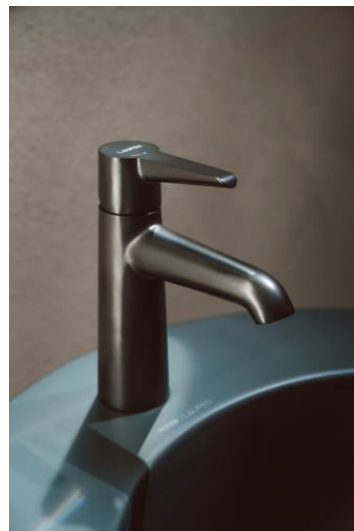

PURE

val wastafelmengkraan Eco+ (koudwaterstart met hendel in middenstand), vaste uitloop 140mm, zonder waste, PVD titaan zwart mat

AFMETINGEN

Lengte	1 mm
Breedte	1 mm
Hoogte	1 mm

Akoestische Level (dB) : Klasse I (< 20 dB)

Beluchter : Honingraat PCA

Eindigen : Titanium zwart

Inclusief flexibele aansluitslangen

Mengkraan : Eenhendelmengkraan

Netto gewicht / kg : 1,3

Positie koud water in het midden

Positie uitloop : Midden

Stroming (l/min - 3 bar) : 5,7

Toepassingslocatie : Wastafel

Toevoerslang : 3/8"

Type installatie : Bladmontage

Type kardoos : Keramiek

Uitloop lengte (mm) : 140

Vaste uitloop

Waste not included

Water-en energiebesparing