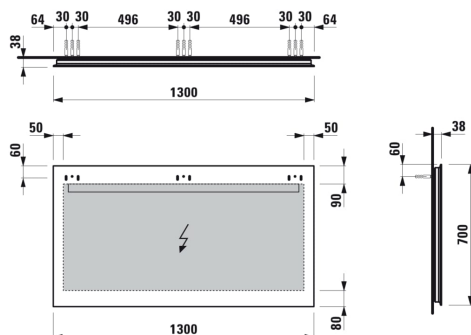

DESSINS TECHNIQUES