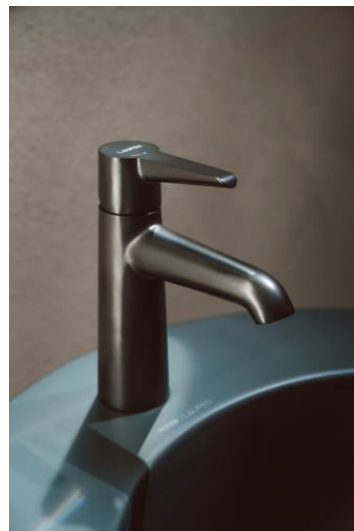

PURE

Mitigeur de lavabo, Eco+, saillie 140 mm, goulot fixe, sans vidage, PVD titane noir mat

DIMENSIONS

Longueur	1 mm
Largeur	1 mm
Hauteur	1 mm

Bec fixe

Débit (l/min - 3 bars) : 5,7

Economie d'eau et d'énergie

Finition : PVD titane noir mat

Flexible d'alimentation : 3/8"

Flexible d'alimentation inclus

Lieux d'installation : Lavabo

Longueur du bec (mm) : 140

Niveau acoustique (dB) : Groupe 1 (jusqu'à 20 dB)

Ouverture centrale sur l'eau froide

Poids net / kg : 1,3

Position du bec : Central

Type d'aérateur : Honeycomb PCA

Type d'installation : Sur plan

Type de cartouche : Céramique

Type de robinetterie : Mitigeur

Waste not included

PURE