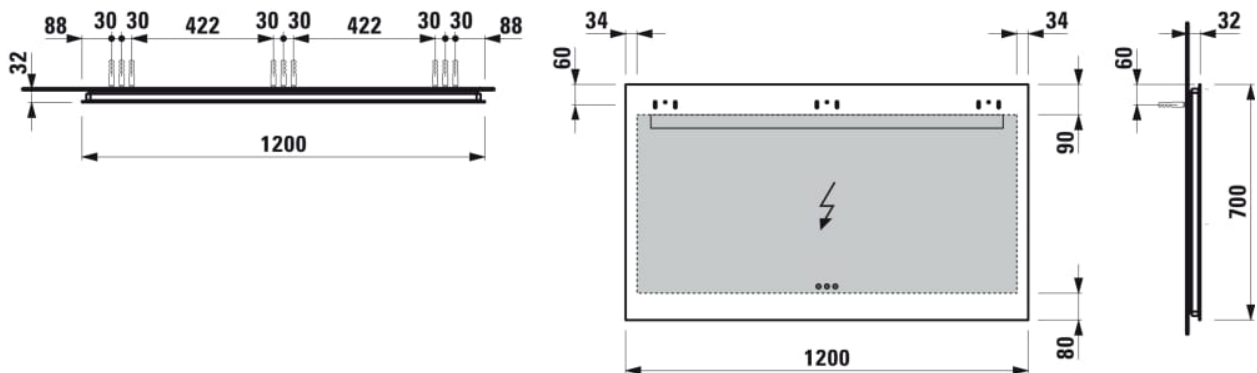

DESSINS TECHNIQUES