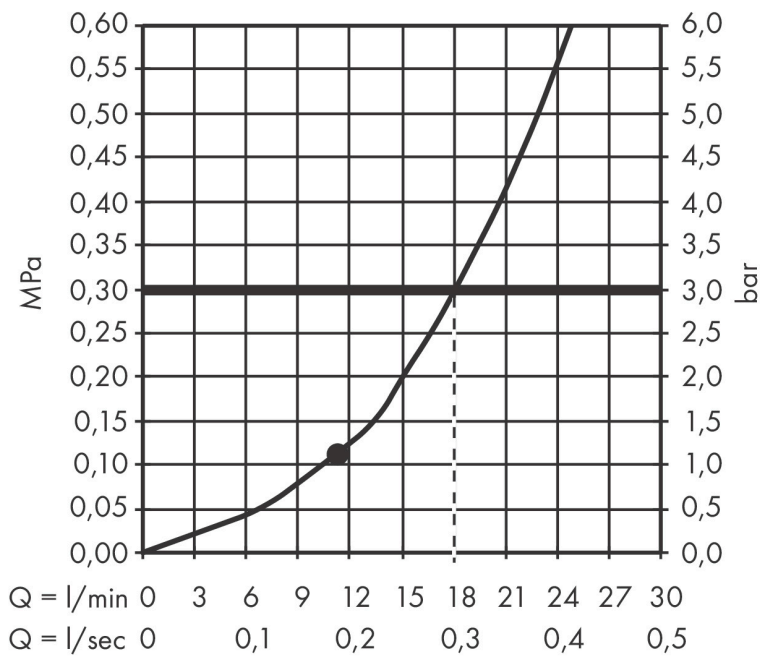

Merk hansgrohe
Artikelnaam **Raindance S** hoofddouche 240 1jet PowderRain
Art.nr. 27623140
Oppervlakte Brushed Bronze
Netto prijs 659,86 EUR

Stroomschema

De verbruikswaarden werden in overeenstemming met de praktijk met de bijbehorende armaturen (thermostaat/mengkraan/inbouwventiel) gemeten.