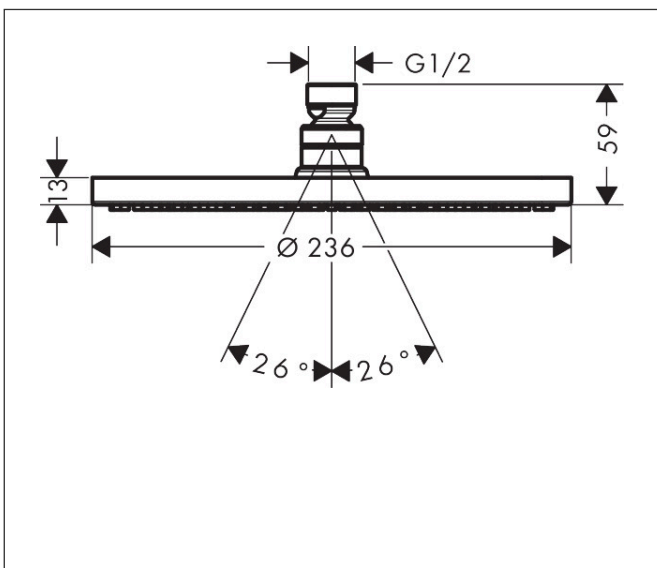

| | |
|-------------|--|
| Merk | hansgrohe |
| Artikelnaam | Raindance S hoofddouche 240 1jet PowderRain |
| Art.nr. | 27623140 |
| Oppervlakte | Brushed Bronze |
| Netto prijs | 659,86 EUR |

Product foto

Kenmerken

- diameter straalplaat 240 mm
- PowderRain
- FlexPower: straalnoppen passen zich automatisch aan de waterdruk aan door te openen en te sluiten
- QuickClean+: voorkom kalkaanslag dankzij de elasticiteit van de straalnoppen
- doorstroomhoeveelheid PowderRain-straal bij 3 bar: 18 l/min
- functie van: 5,7 l/min
- maximale doorstroomhoeveelheid bij 3 bar: 18 l/min
- hoek hoofddouche verstelbaar
- afdekplaat van metaal
- straalplaat voor reiniging afneembaar

Maat tekeningen

Technologie

Straalsoorten

| | |
|-------------|--|
| Merk | hansgrohe |
| Artikelnaam | Raindance S hoofddouche 240 1jet PowderRain |
| Art.nr. | 27623140 |
| Oppervlakte | Brushed Bronze |
| Netto prijs | 659,86 EUR |