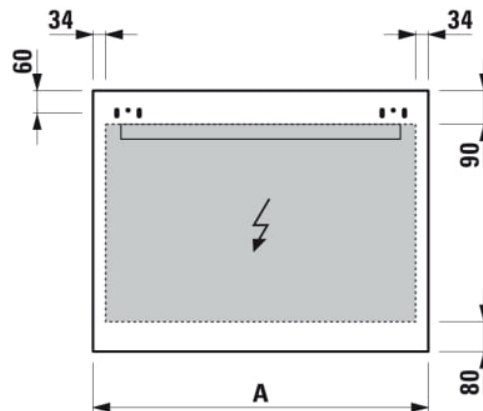

LEELO

Miroir, 600 mm avec LED horizontal intégré, cadre aluminium, 4000K, IP44

COULEUR ET FINITION

144 Miroir

Eclairage : Intégré au miroir

Nombre de lumières : 1

Puissance par lumière (W) : 7

EnergyLabelURL :

<https://eprel.ec.europa.eu/screen/product/lightsources/938382>

Orientation du miroir : Vertical

Type d'installation : Mural

Poids net / kg : 7,06

Type de lumière : LED

Forme : Rectangulaire

DESSINS TECHNIQUES

Order no.	A / mm	B / mm
44763.1	600	352
44764.1	800	552
44765.1	900	652
44766.1	1000	752

LEELO

#certification\_text

Normes et homologations: D