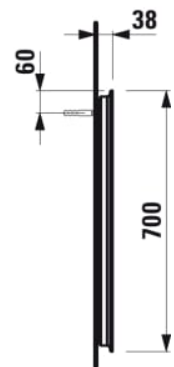

LEELO

Miroir, 600 mm avec LED horizontal intégré, cadre aluminium, 4000K, IP44

COULEUR ET FINITION

144 Miroir

Eclairage : Intégré au miroir

Nombre de lumières : 1

Puissance par lumière (W) : 7

EnergyLabelURL :

<https://eprel.ec.europa.eu/screen/product/lightsources/938382>

Orientation du miroir : Vertical

Type d'installation : Mural

Poids net / kg : 7,06

Type de lumière : LED

Forme : Rectangulaire

DESSINS TECHNIQUES

Order no.	A / mm	B / mm
44763.1	600	352
44764.1	800	552
44765.1	900	652
44766.1	1000	752

LEELO

#certification\_text

Normes et homologations: D