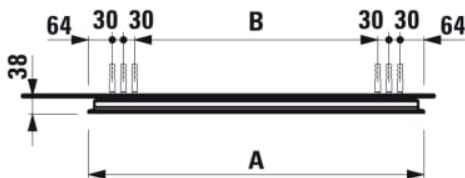

LEELO

Miroir, 600 mm avec LED horizontal intégré, cadre aluminium, 4000K, IP44

COULEUR ET FINITION

144 Miroir

Eclairage : Intégré au miroir

Nombre de lumières : 1

Puissance par lumière (W) : 7

EnergyLabelURL :

<https://eprel.ec.europa.eu/screen/product/lightsources/938382>

Orientation du miroir : Vertical

Type d'installation : Mural

Poids net / kg : 7,06

Type de lumière : LED

Forme : Rectangulaire

DESSINS TECHNIQUES

Order no.	A / mm	B / mm
44763.1	600	352
44764.1	800	552
44765.1	900	652
44766.1	1000	752

LEELO

#certification\_text

Normes et homologations: D