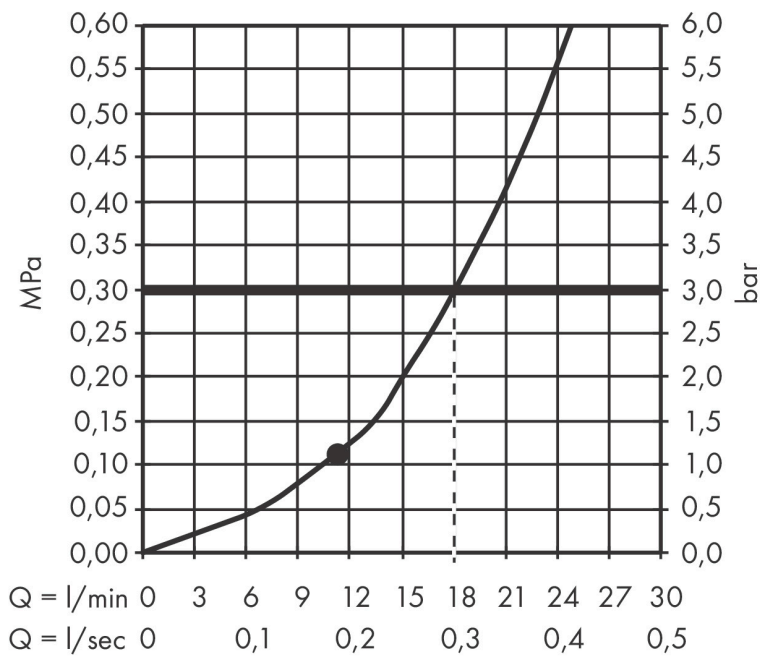

Merk hansgrohe
Artikelnaam **Raindance S** hoofddouche 240 1jet PowderRain
Art.nr. 27623340
Oppervlakte Brushed Black Chrome
Netto prijs 659,86 EUR

Stroomschema

De verbruikswaarden werden in overeenstemming met de praktijk met de bijbehorende armaturen (thermostaat/mengkraan/inbouwventiel) gemeten.