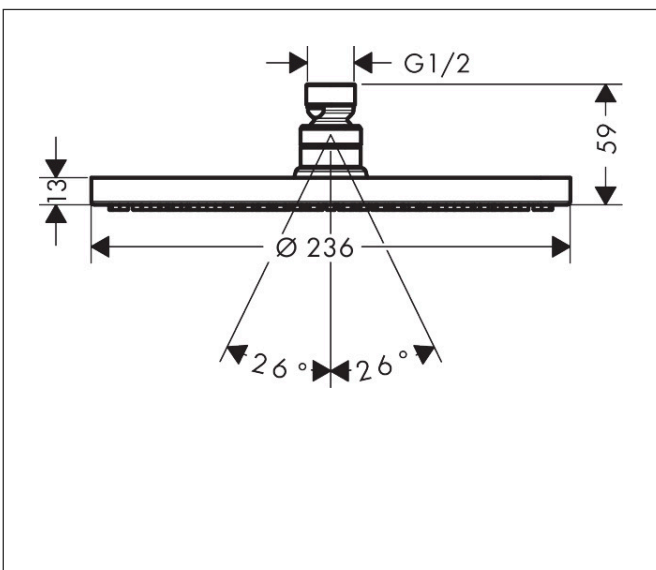

Merk	hansgrohe
Artikelnaam	Raindance S hoofddouche 240 1jet PowderRain
Art.nr.	27623340
Oppervlakte	Brushed Black Chrome
Netto prijs	659,86 EUR

Product foto

Maat tekeningen

Kenmerken

- diameter straalplaat 240 mm
- PowderRain
- FlexPower: straalnoppen passen zich automatisch aan de waterdruk aan door te openen en te sluiten
- QuickClean+: voorkom kalkaanslag dankzij de elasticiteit van de straalnoppen
- doorstroomhoeveelheid PowderRain-straal bij 3 bar: 18 l/min
- functie van: 5,7 l/min
- maximale doorstroomhoeveelheid bij 3 bar: 18 l/min
- hoek hoofddouche verstelbaar
- afdekplaat van metaal
- straalplaat voor reiniging afneembaar

Technologie

Straalsoorten

Merk	hansgrohe
Artikelnaam	Raindance S hoofddouche 240 1jet PowderRain
Art.nr.	27623340
Oppervlakte	Brushed Black Chrome
Netto prijs	659,86 EUR

Benodigde onderdelen (naar keuze)

Product foto	Artikelnaam	Art.nr.	Prijs
	hansgrohe douche-arm 389 mm	27413340	166,12
	hansgrohe plafondbevestiging S 100 mm	27393340	111,41
	hansgrohe plafondbevestiging S 300 mm	27389340	159,10

Merk hansgrohe
 Artikelnaam **Raindance S** hoofddouche 240 1jet PowderRain
 Art.nr. 27623340
 Oppervlakte Brushed Black Chrome
 Netto prijs 659,86 EUR