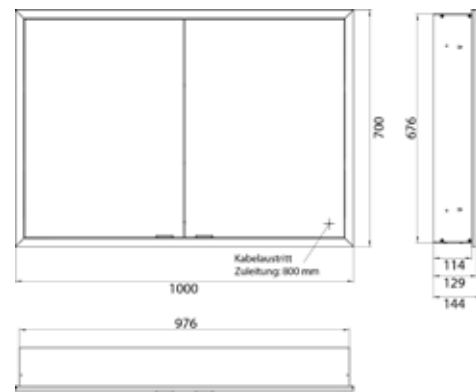

## PRODUKTINFORMATION

Lichtspiegelschrank prime slim, 1.000 mm, 2 Türen, Unterputzmodell, IP20 aluminium/weiß

Art.-Nr.9497 083 05

mit verspiegelter- oder weißer Glasrückwand, 2 stufenlos einstellbare Ablagen, 2 Türen, 2 Steckdosen, stufenlose Lichtsteuerung (an/aus, Helligkeit und Lichtfarbe) über drei in die Glasrückwand integrierte Touchsensoren, Höhe: 700 mm, LED-Beleuchtung