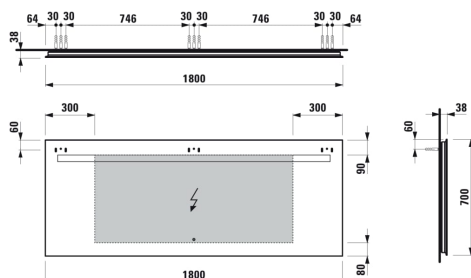

DESSINS TECHNIQUES