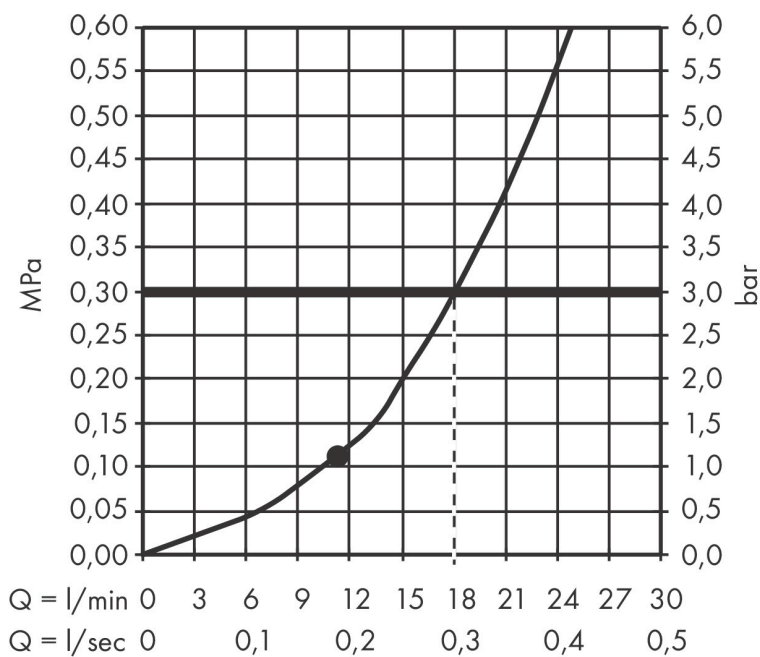

Merk hansgrohe
Artikelnaam **Raindance S** hoofddouche 240 1jet PowderRain
Art.nr. 27623990
Oppervlakte Polished Gold Optic
Netto prijs 659,86 EUR

Stroomschema

De verbruikswaarden werden in overeenstemming met de praktijk met de bijbehorende armaturen (thermostaat/mengkraan/inbouwventiel) gemeten.