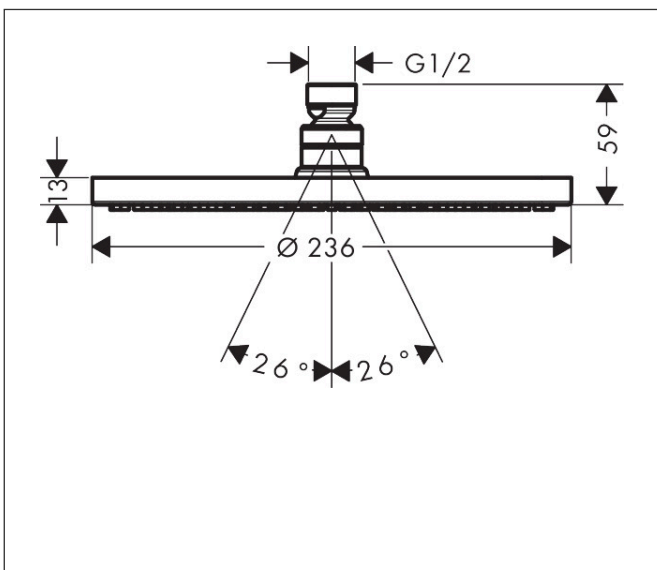

Merk	hansgrohe
Artikelnaam	<b>Raindance S</b> hoofddouche 240 1jet PowderRain
Art.nr.	27623990
Oppervlakte	Polished Gold Optic
Netto prijs	659,86 EUR

## Kenmerken

- diameter straalplaat 240 mm
- PowderRain
- FlexPower: straalnoppen passen zich automatisch aan de waterdruk aan door te openen en te sluiten
- QuickClean+: voorkom kalkaanslag dankzij de elasticiteit van de straalnoppen
- doorstroomhoeveelheid PowderRain-straal bij 3 bar: 18 l/min
- functie van: 5,7 l/min
- maximale doorstroomhoeveelheid bij 3 bar: 18 l/min
- hoek hoofddouche verstelbaar
- afdekplaat van metaal
- straalplaat voor reiniging afneembaar

## Maat tekeningen