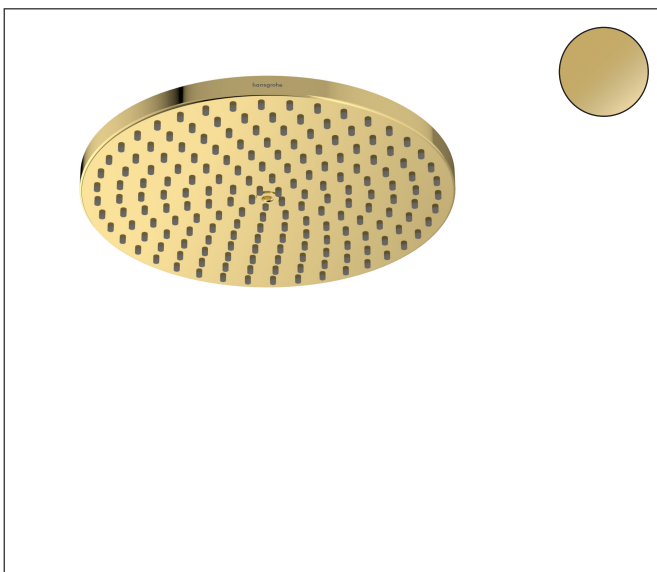

Merk	hansgrohe
Artikelnaam	<b>Raindance S</b> hoofddouche 240 1jet PowderRain
Art.nr.	27623990
Oppervlakte	Polished Gold Optic
Netto prijs	659,86 EUR

## Product foto

## Kenmerken

- diameter straalplaat 240 mm
- PowderRain
- FlexPower: straalnoppen passen zich automatisch aan de waterdruk aan door te openen en te sluiten
- QuickClean+: voorkom kalkaanslag dankzij de elasticiteit van de straalnoppen
- doorstroomhoeveelheid PowderRain-straal bij 3 bar: 18 l/min
- functie van: 5,7 l/min
- maximale doorstroomhoeveelheid bij 3 bar: 18 l/min
- hoek hoofddouche verstelbaar
- afdekplaat van metaal
- straalplaat voor reiniging afneembaar

## Straalsoorten

Merk hansgrohe  
 Artikelnaam **Raindance S** hoofddouche 240 1jet PowderRain  
 Art.nr. 27623990  
 Oppervlakte Polished Gold Optic  
 Netto prijs 659,86 EUR