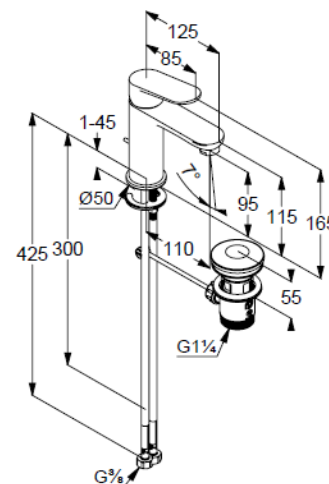

Strahlregler M24 PCA

Keramik-Kartusche

Durchflussmenge bei 3 bar 4,5 l/min.

flexible Druckschläuche G3/8 DVGW zugelassen

Schnell-Montagesystem

Zugstangen-Ablaufgarnitur G1 1/4 Metall

EU-Taxonomie: max. 6 l/min. -

wesentlicher Beitrag (SC) möglich

Produktabbildung/ Product picture

Maßzeichnung/ Dimensional drawing

Durchfluss/ Flow rate