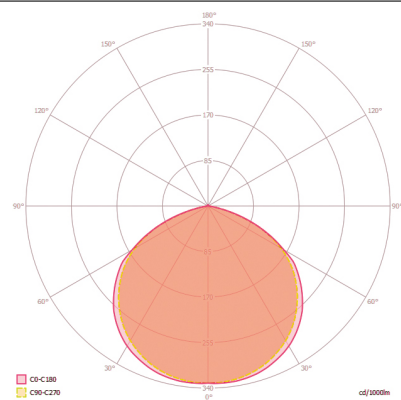

BASIC OFL TR 5000 830 WH

Artikelnummer   **GTIN**
EL10810862   4015120810862

Toebehoren

Productnaam	Artikelnummer	Productbeschrijving	GTIN
Bevestiging FL GROUND SPIKE WH	EL10810541	Grondspies voor schijnwerpers, inclusief adapter, wit	4015120810541

Maattekening

Schakelschema

Standardschema

Gedetailleerde productbeschrijving

- De compacte schijnwerper OFL BASIC is geschikt voor ruimtebesparende verlichting van verkeerswegen, garages en parkeerplaatsen of voor de belichting van gevels en borden.
- LED-schijnwerper met compacte aluminium behuizing voor onopvallende montage, wit.
- 50 W lichtsterkte met 3000 K lichtkleur (wit).
- Zeer goede efficiëntie met ca. 100 lm/W