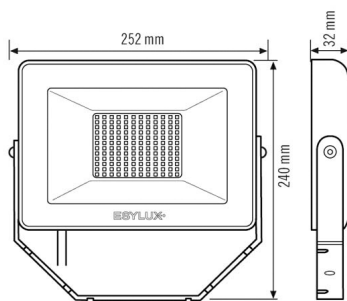

BASIC OFL TR 5000 830 WH

Artikelnummer   **GTIN**
EL10810862   4015120810862

Toebehoren

Productnaam	Artikelnummer	Productbeschrijving	GTIN
Bevestiging FL GROUND SPIKE WH	EL10810541	Grondspies voor schijnwerpers, inclusief adapter, wit	4015120810541

Maattekening

Schakelschema

Standardschema

Gedetailleerde productbeschrijving

- De compacte schijnwerper OFL BASIC is geschikt voor ruimtebesparende verlichting van verkeerswegen, garages en parkeerplaatsen of voor de belichting van gevels en borden.
- LED-schijnwerper met compacte aluminium behuizing voor onopvallende montage, wit.
- 50 W lichtsterkte met 3000 K lichtkleur (wit).
- Zeer goede efficiëntie met ca. 100 lm/W