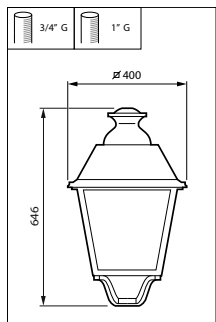

Jargeau LED gen3

Code productfamilie

BDP651 [Jargeau LED gen3]

Maatschets