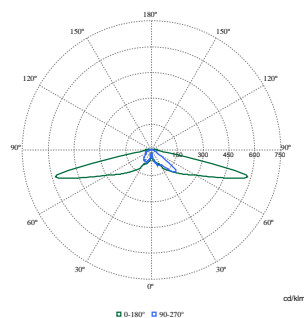

Jargeau LED gen3

Code productfamilie

BDP651 [Jargeau LED gen3]

Maatschets

Fotometrische gegevens

Polar Normal (separate) - BDP7681 - 912300024529