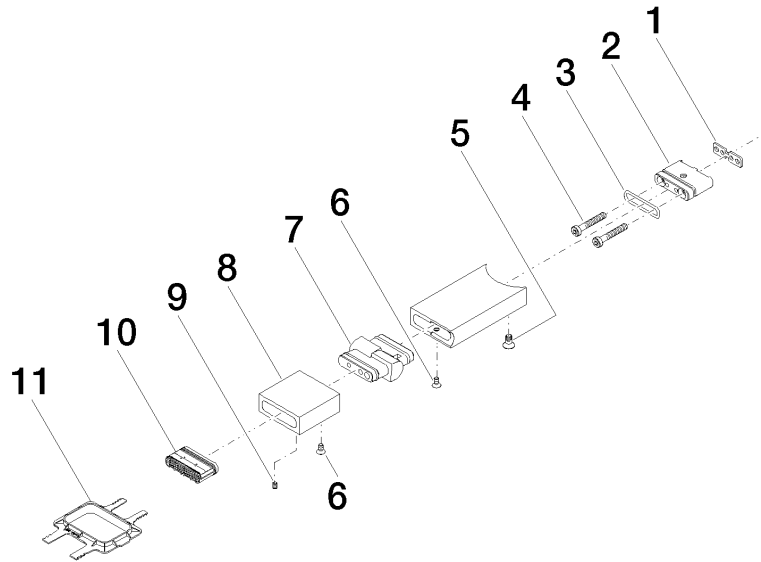

Zubehör - Platin

90 28 22 246 00

Zubehör - Platin

90 28 22 246 00

Zubehör - Platin

90 28 22 246 00

Zubehör - Platin

90 28 22 246 00

Produktversion ab 5/1/2021

Zubehör - Platin

90 28 22 246 00

Ersatzteilstückliste

Produktversion ab 5/1/2021

Nr.	Artikelnummer	Benennung	Verbaumenge	Lieferzeit
	09 14 03 131 90	Profildichtung 26 x 7,50 x 1,5 mm -	13	2