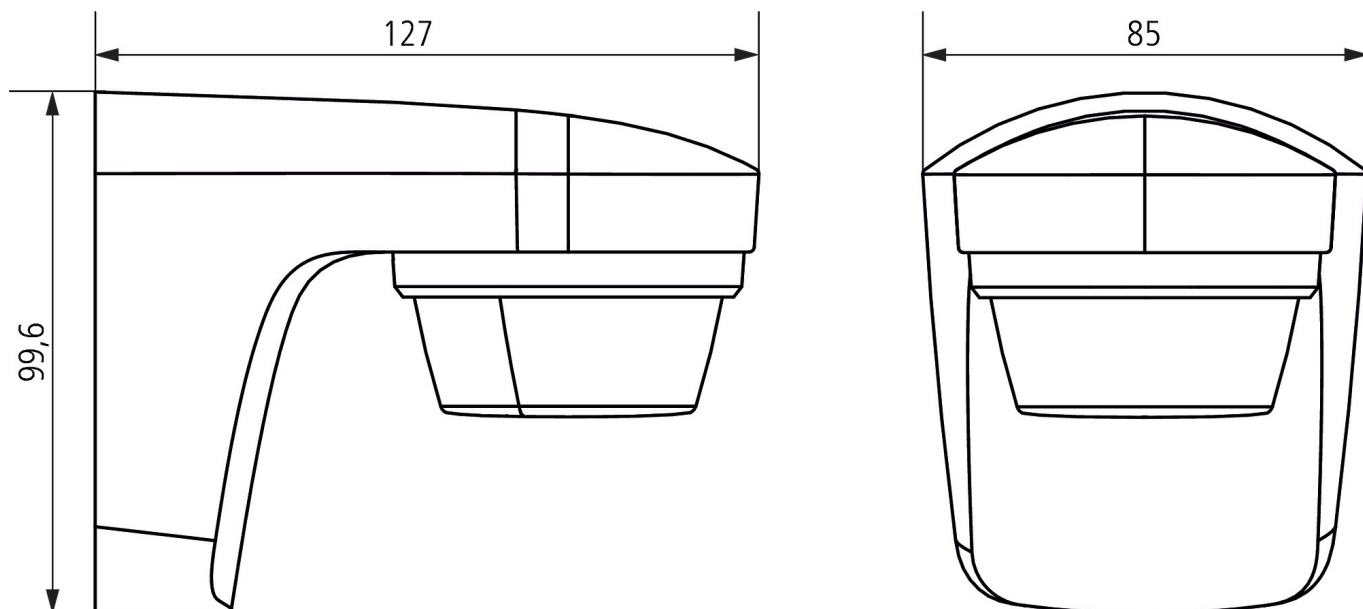

15-11-2024
Pagina 2 van 4

theLuxa S150 BK

Artikelnr.: 1010501

theben

Detectiebereik voor planningstoepassingen bij een temperatuur van 21 °C

Maattekeningen

Technische wijzigingen en drukfouten voorbehouden

nadere informatie op: www.theben-nederland.nl/producten/1010501