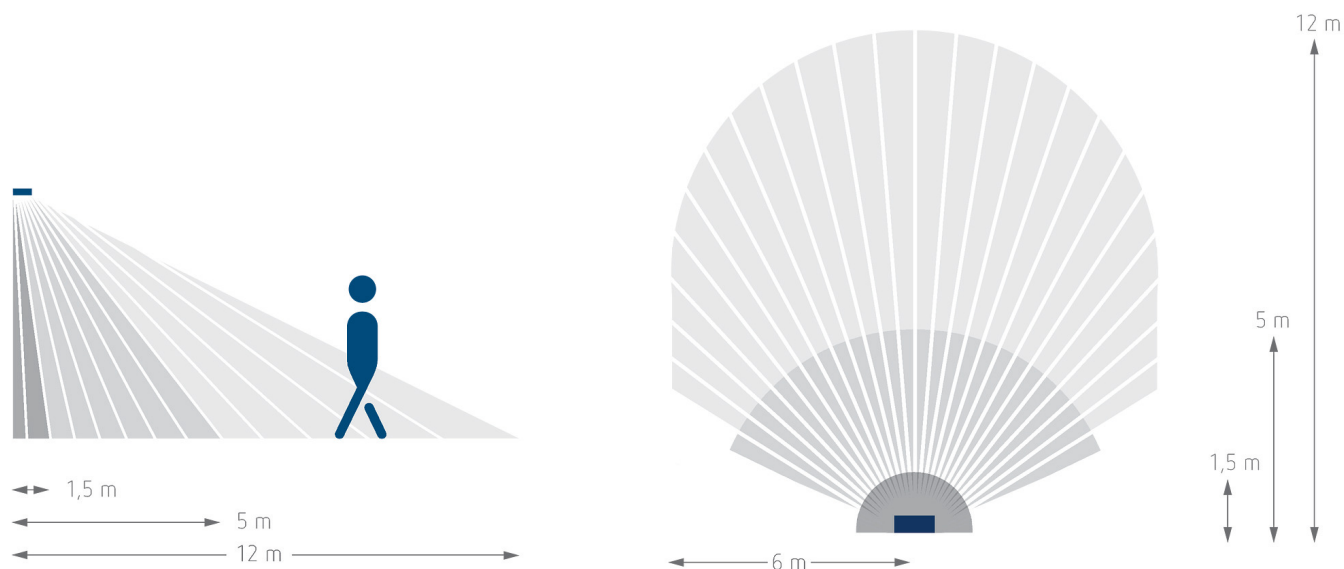

theLuxa S150 BK

Artikelnr.: 1010501

theben

Detectiebereik voor planningstoepassingen bij een temperatuur van 21 °C