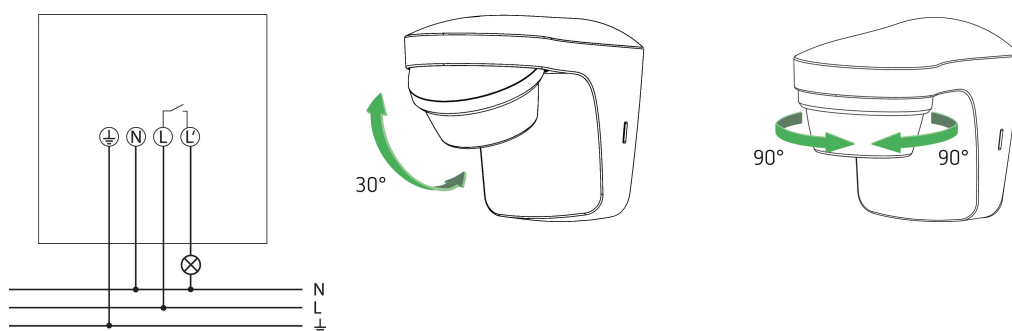

theLuxa S150 BK

Artikelnr.: 1010501

theben

Technische specificaties

	theLuxa S150 BK
TL-lampbelasting (VSA) parallel gecompenseerd	1200 VA 120 µF
TL-lampbelasting (VSA) seriegecompenseerd	2300 VA
TL-lampbelasting (EVSA)	1000 W
Energiespaarlampen	250 W
Inschakelstroom	max. 300 A / 200 µs
LED < 2 W	50 W
LED 2-8 W	500 W
LED > 8 W	500 W

	theLuxa S150 BK
Lampsoorten	Gloeï-/halogeonlampen, Fluorescentielampen, Energiespaarlampen, LEDs
Detectiebereik	Halfroond, Halfroond, Halfroond, Halfroond, Halfroond, Halfroond, Halfroond, Halfroond
Op afstand bedienbaar	-
Omgevingstemperatuur	-25°C ... 45°C
Impactweerstand	IK04
Beschermingsklasse	II
Beschermingsgraad	IP 55

Aansluitschema's

Detectiebereik voor planningstoepassingen bij een temperatuur van 21 °C

Montagehoogte (A)	Dwars op (t)	Recht op (R)	
2 m	9 m	3 m	
2,5 m	12 m	5 m	
3 m	12 m	5 m	
3,5 m	12 m	5 m	
4 m	9 m	3 m	

Technische wijzigingen en drukfouten voorbehouden

nadere informatie op: www.theben-nederland.nl/producten/1010501

De belastingsgegevens worden bepaald met voorbeeldige geselecteerde lichtbronnen en zijn daarom typische gegevens vanwege het grote aantal beschikbare producten.

15-11-2024
Pagina 2 van 4