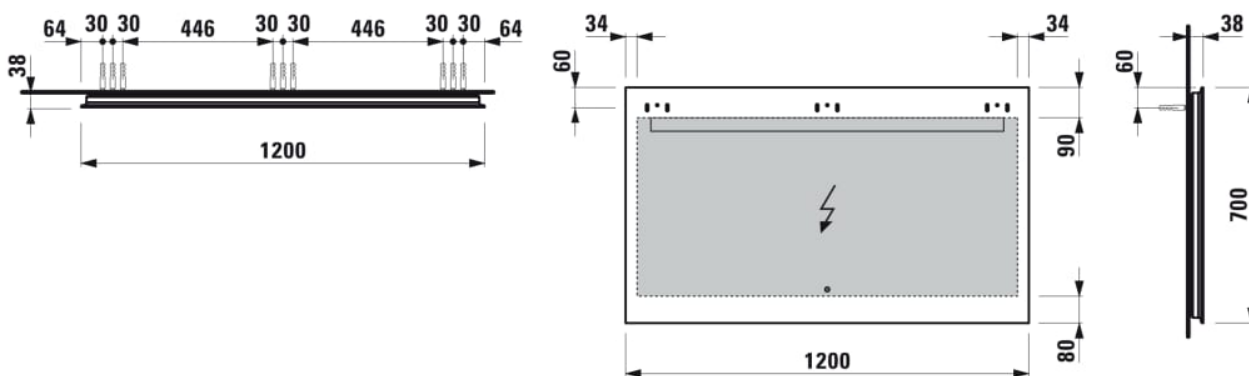

DESSINS TECHNIQUES