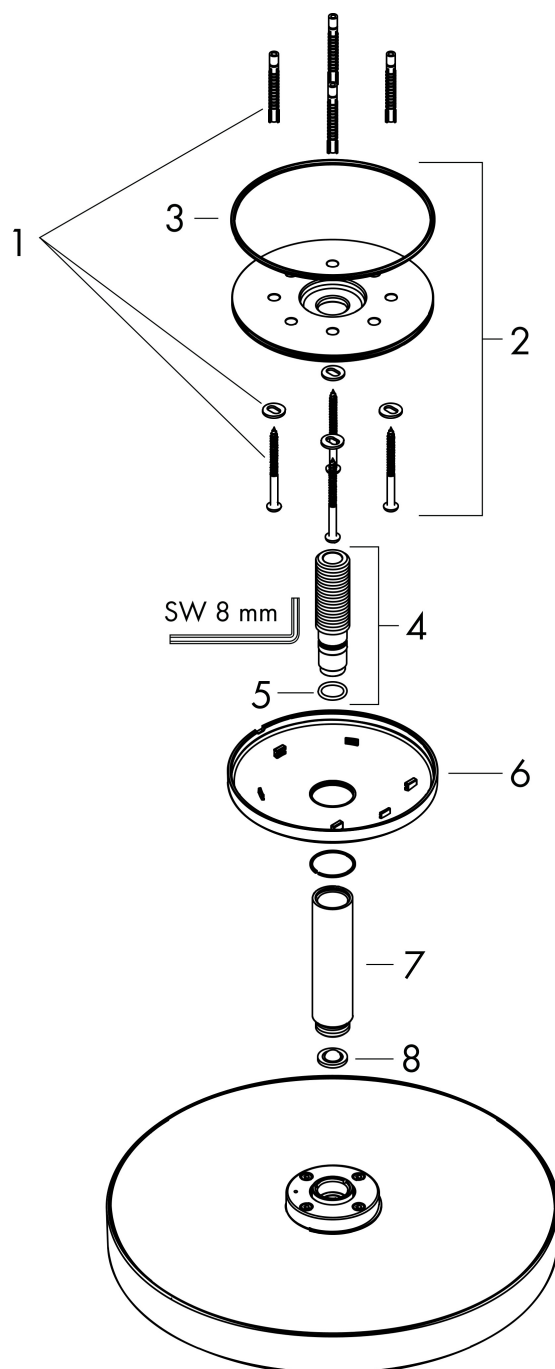

Merk	AXOR
Artikelnaam	AXOR One hoofddouche 280 1jet, plafondaansluiting
Art.nr.	48493140
Oppervlakte	Brushed Bronze
Netto prijs	1.588,30 EUR

Product foto

Kenmerken

- bestaat uit: hoofddouche, plafondaansluiting
- diameter straalplaat 280 mm
- PowderRain en Rain in combinatie
- doorstroomhoeveelheid PowderRain en Rain-straal in combinatie bij 3 bar: 12,2 l/min
- functie van: 9,2 l/min
- maximale doorstroomhoeveelheid bij 3 bar: 12,2 l/min
- hoek hoofddouche verstelbaar
- afdekplaat van metaal
- plafonddouche afneembaar voor reiniging
- metalen plafondaansluiting
- plafondbevestiging 117 mm

Maat tekeningen

Technologie

Straalsoorten

Merk AXOR
 Artikelnaam **AXOR One** hoofddouche 280 l jet, plafondaansluiting
 Art.nr. 48493140
 Oppervlakte Brushed Bronze
 Netto prijs 1.588,30 EUR

Stroomschema

De verbruikswaarden werden in overeenstemming met de praktijk met de bijbehorende armaturen (thermostaat/mengkraan/inbouwventiel) gemeten.

Merk	AXOR
Artikelnaam	AXOR One hoofddouche 280 ljet, plafondaansluiting
Art.nr.	48493140
Oppervlakte	Brushed Bronze
Netto prijs	1.588,30 EUR

Explosietekening voor bouwjaar: >04/21

Merk AXOR
Artikelnaam **AXOR One** hoofddouche 280 ljet, plafondaansluiting
Art.nr. 48493140
Oppervlakte Brushed Bronze
Netto prijs 1.588,30 EUR

Onderdelen voor bouwjaar: >04/21