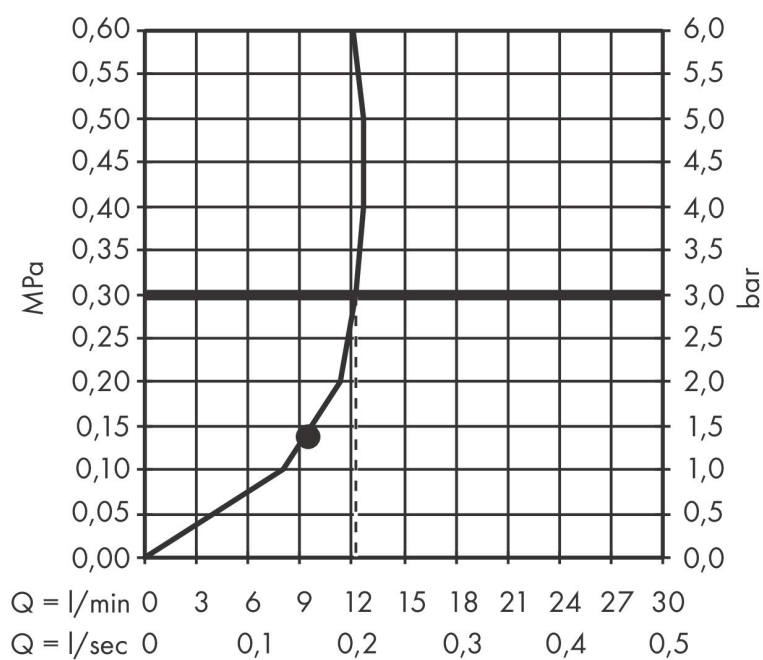

Merk	AXOR
Artikelnaam	AXOR One hoofddouche 280 1jet, plafondaansluiting
Art.nr.	48493140
Oppervlakte	Brushed Bronze
Netto prijs	1.588,30 EUR

Product foto

Kenmerken

- bestaat uit: hoofddouche, plafondaansluiting
- diameter straalplaat 280 mm
- PowderRain en Rain in combinatie
- doorstroomhoeveelheid PowderRain en Rain-straal in combinatie bij 3 bar: 12,2 l/min
- functie van: 9,2 l/min
- maximale doorstroomhoeveelheid bij 3 bar: 12,2 l/min
- hoek hoofddouche verstelbaar
- afdekplaat van metaal
- plafonddouche afneembaar voor reiniging
- metalen plafondaansluiting
- plafondbevestiging 117 mm

Maat tekeningen

Technologie

Straalsoorten

Merk AXOR
 Artikelnaam **AXOR One** hoofddouche 280 l jet, plafondaansluiting
 Art.nr. 48493140
 Oppervlakte Brushed Bronze
 Netto prijs 1.588,30 EUR

Stroomschema