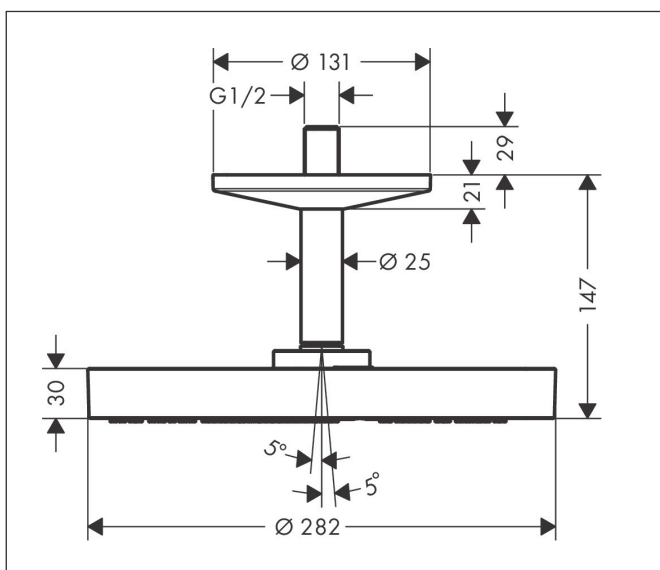

Merk	AXOR
Artikelnaam	AXOR One hoofddouche 280 1jet, plafondaansluiting
Art.nr.	48493140
Oppervlakte	Brushed Bronze
Netto prijs	1.588,30 EUR

Product foto

Kenmerken

- bestaat uit: hoofddouche, plafondaansluiting
- diameter straalplaat 280 mm
- PowderRain en Rain in combinatie
- doorstroomhoeveelheid PowderRain en Rain-straal in combinatie bij 3 bar: 12,2 l/min
- functie van: 9,2 l/min
- maximale doorstroomhoeveelheid bij 3 bar: 12,2 l/min
- hoek hoofddouche verstelbaar
- afdekplaat van metaal
- plafonddouche afneembaar voor reiniging
- metalen plafondaansluiting
- plafondbevestiging 117 mm

Maat tekeningen

Technologie

Straalsoorten

Merk AXOR
 Artikelnaam **AXOR One** hoofddouche 280 l jet, plafondaansluiting
 Art.nr. 48493140
 Oppervlakte Brushed Bronze
 Netto prijs 1.588,30 EUR

Stroomschema

De verbruikswaarden werden in overeenstemming met de praktijk met de bijbehorende armaturen (thermostaat/mengkraan/inbouwventiel) gemeten.

Merk	AXOR
Artikelnaam	AXOR One hoofddouche 280 ljet, plafondaansluiting
Art.nr.	48493140
Oppervlakte	Brushed Bronze
Netto prijs	1.588,30 EUR

Explosietekening voor bouwjaar: >04/21

Merk AXOR
Artikelnaam **AXOR One** hoofddouche 280 ljet, plafondaansluiting
Art.nr. 48493140
Oppervlakte Brushed Bronze
Netto prijs 1.588,30 EUR

Onderdelen voor bouwjaar: >04/21