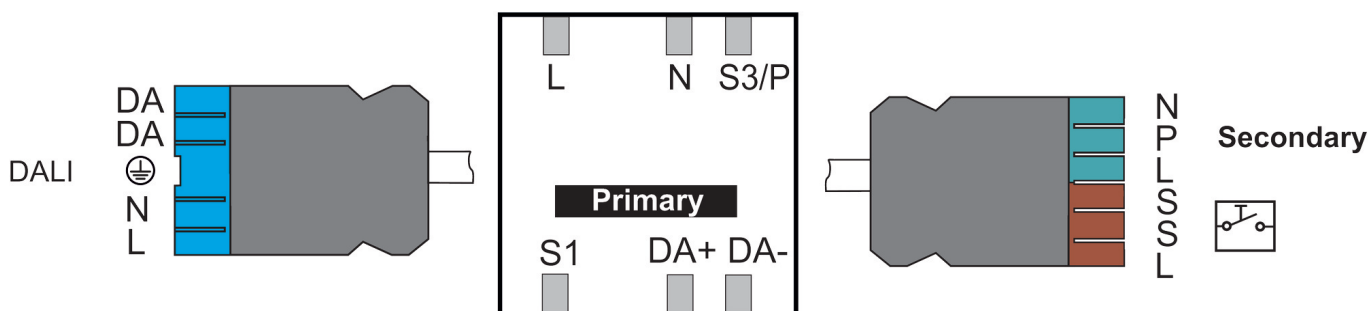

theRonda P360-110 DALI SP GST

Artikelnr.: 2080054

theben

Technische specificaties

theRonda P360-110 DALI SP GST		theRonda P360-110 DALI SP GST	
Bedrijfsspanning	110 V AC - 230 V AC	Lampsoorten	Gloeï-/halogeonlampen, Fluorescentielampen, Energiespaarlampen, LEDs
Frequentie	60 Hz	Besturingsuitgang	100 mA
Max. hoogte	15 m	Uitgang licht	DALI-interface according to IEC SN EN 62 386 for max. 50 DALI devices
Minimale hoogte	1,7 m	Detectiebereik	452 m² (ø 24 m | 360°)
Soort montage	Plafondmontage	Detectiehoek	360°
Kleur	Wit	Omgevingstemperatuur	50°C
Schakeluitgang	DALI	Beschermingsgraad	IP 54 (in ingebouwde toestand)
Eigen verbruik	<		
Soort lichtmeting	Mixlichtmeting		
Instelbereik lichtsterkte	10 - 3000 lx		

Aansluitschema's

Detectiebereik voor planningstoepassingen bij een temperatuur van 21 °C

Montagehoogte (A)	Zittend (S)	Dwars op (T)	
2 m	16 m² | 4,5 m	380 m² | 22 m	
2,5 m	24 m² | 5,5 m	415 m² | 23 m	
3 m	28 m² | 6 m	452 m² | 24 m	
3,5 m	38 m² | 7 m	452 m² | 24 m	
6 m		452 m² | 24 m	
10 m		491 m² | 25 m	

Technische wijzigingen en drukfouten voorbehouden

nadere informatie op: www.theben-nederland.nl/producten/2080054

De belastingsgegevens worden bepaald met voorbeeldige geselecteerde lichtbronnen en zijn daarom typische gegevens vanwege het grote aantal beschikbare producten.

15-11-2024
Pagina 2 van 4