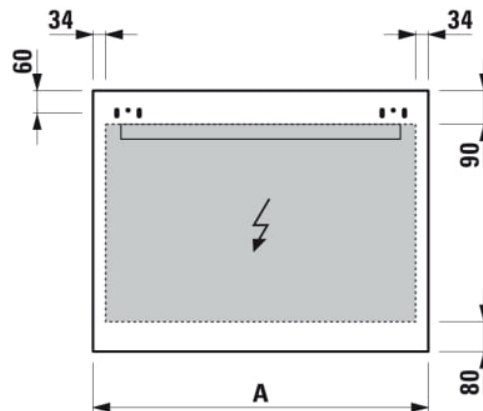

LEELO

Miroir, 900 mm avec LED horizontal intégré, cadre aluminium, 4000K, IP44

COULEUR ET FINITION

■ 144 Miroir

Eclairage : Intégré au miroir

Nombre de lumières : 1

Puissance par lumière (W) : 11

EnergyLabelURL :

<https://eprel.ec.europa.eu/screen/product/lightsources/964290>

Orientation du miroir : Horizontal

Type d'installation : Mural

Poids net / kg : 10,3

Type de lumière : LED

Forme : Rectangulaire

DESSINS TECHNIQUES

Order no.	A / mm	B / mm
44763.1	600	352
44764.1	800	552
44765.1	900	652
44766.1	1000	752

LEELO

#certification_text

Normes et homologations: E