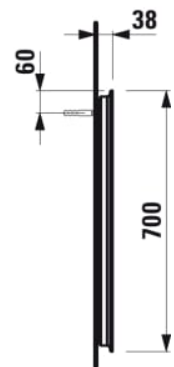

LEELO

Miroir, 900 mm avec LED horizontal intégré, cadre aluminium, 4000K, IP44

COULEUR ET FINITION

■ 144 Miroir

Eclairage : Intégré au miroir

Nombre de lumières : 1

Puissance par lumière (W) : 11

EnergyLabelURL :

<https://eprel.ec.europa.eu/screen/product/lightsources/964290>

Orientation du miroir : Horizontal

Type d'installation : Mural

Poids net / kg : 10,3

Type de lumière : LED

Forme : Rectangulaire

DESSINS TECHNIQUES

Order no.	A / mm	B / mm
44763.1	600	352
44764.1	800	552
44765.1	900	652
44766.1	1000	752

LEELO

#certification_text

Normes et homologations: E