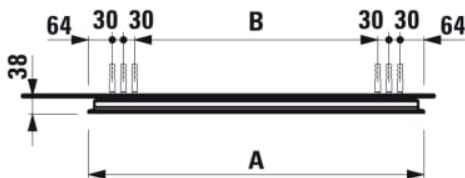

LEELO

Miroir, 900 mm avec LED horizontal intégré, cadre aluminium, 4000K, IP44

COULEUR ET FINITION

■ 144 Miroir

Eclairage : Intégré au miroir

Nombre de lumières : 1

Puissance par lumière (W) : 11

EnergyLabelURL :

<https://eprel.ec.europa.eu/screen/product/lightsources/964290>

Orientation du miroir : Horizontal

Type d'installation : Mural

Poids net / kg : 10,3

Type de lumière : LED

Forme : Rectangulaire

DESSINS TECHNIQUES

Order no.	A / mm	B / mm
44763.1	600	352
44764.1	800	552
44765.1	900	652
44766.1	1000	752

LEELO

#certification_text

Normes et homologations: E