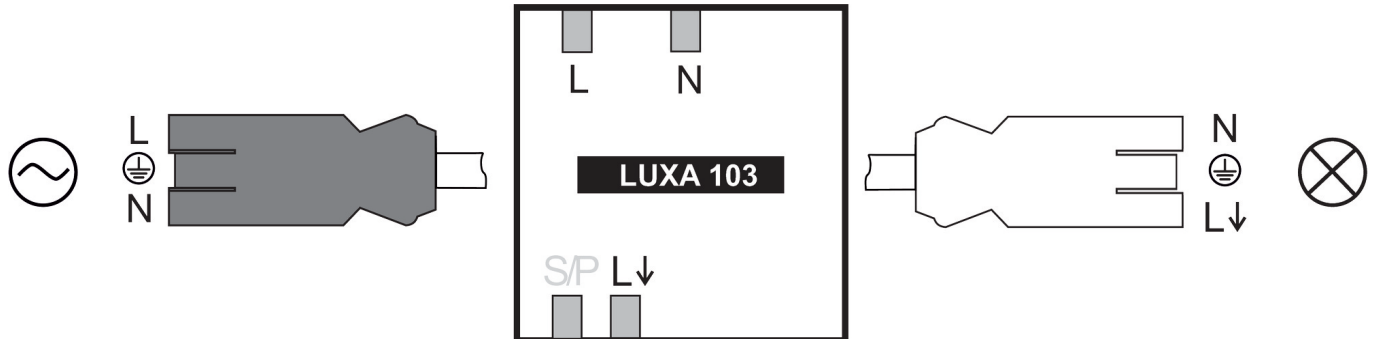

LUXA 103 S360-100-12 GST

Artikelnr.: 1030055

theben

Aansluitschema's

Detectiebereik voor planningstoepassingen bij een temperatuur van 21 °C

| Montagehoogte (A) | Zittend (S) | Dwars op (T) | Recht op (R) |
|-------------------|-------------------------|---------------------------|-------------------------|
| 2,5 m | 13 m ² 4 m | 78 m ² 10 m | 28 m ² 6 m |
| 3 m | 20 m ² 5 m | 113 m ² 12 m | 28 m ² 6 m |
| 3,5 m | 20 m ² 5 m | 78 m ² 10 m | 28 m ² 6 m |