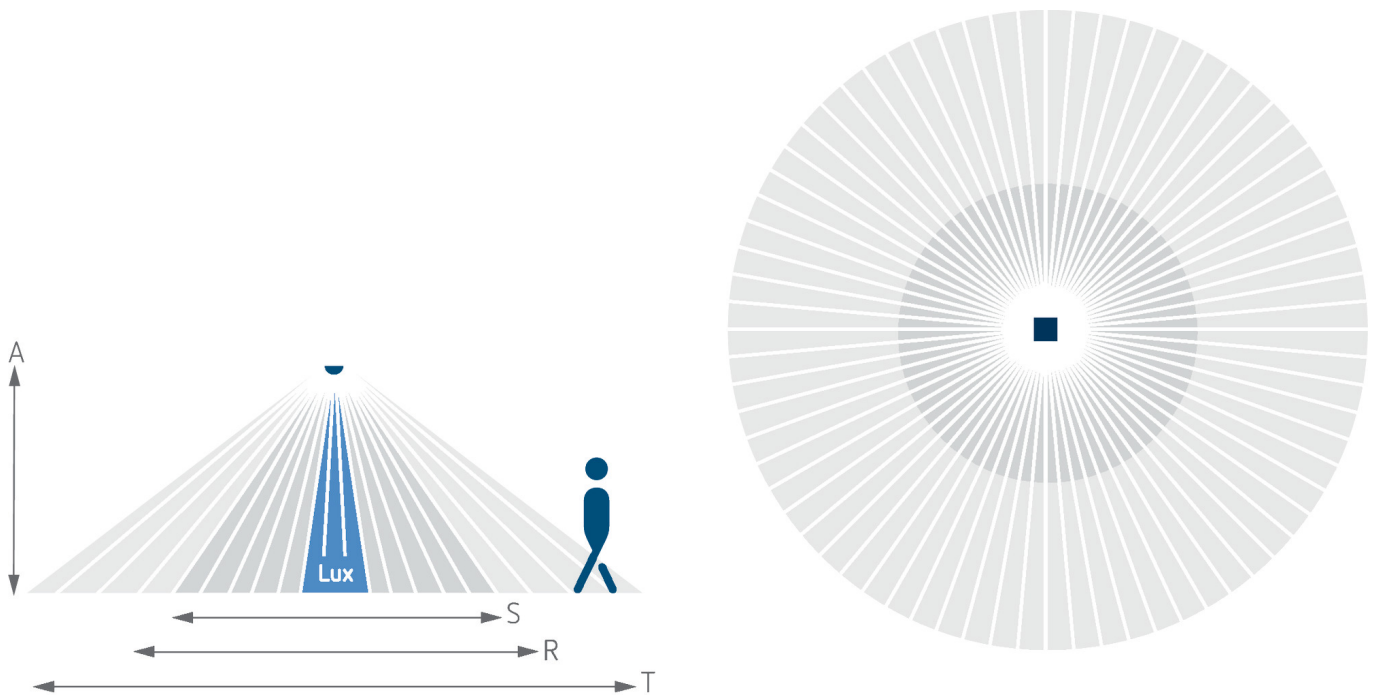

LUXA 103 S360-100-12 GST

Artikelnr.: 1030055

theben

Aansluitschema's

Detectiebereik voor planningstoepassingen bij een temperatuur van 21 °C

| Montagehoogte (A) | Zittend (S) | Dwars op (T) | Recht op (R) |
|-------------------|-------------------------|---------------------------|-------------------------|
| 2,5 m | 13 m ² 4 m | 78 m ² 10 m | 28 m ² 6 m |
| 3 m | 20 m ² 5 m | 113 m ² 12 m | 28 m ² 6 m |
| 3,5 m | 20 m ² 5 m | 78 m ² 10 m | 28 m ² 6 m |