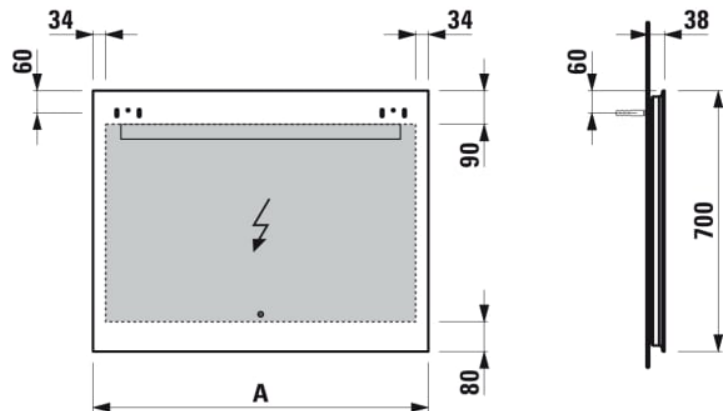

LEELO

Miroir, 1000 mm avec LED horizontal intégré, 1 bouton sensitif (On/ Off/ Variateur), cadre aluminium, 4000K, IP44

COULEUR ET FINITION

144 Miroir

Eclairage : Intégré au miroir

Nombre de lumières : 1

Puissance par lumière (W) : 14,5

EnergyLabelURL :

<https://eprel.ec.europa.eu/screen/product/lightsources/1004930>

Orientation du miroir : Horizontal

Type d'installation : Mural

Poids net / kg : 11,4

Type de lumière : LED

Forme : Rectangulaire

DESSINS TECHNIQUES

Order no.	A / mm	B / mm
44763.2	600	352
44764.2	800	552
44765.2	900	652
44766.2	1000	752

LEELO

#certification_text

Normes et homologations: F