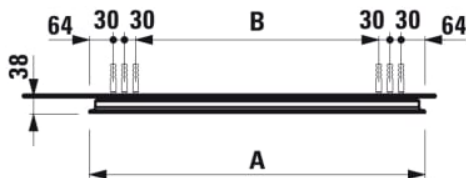

LEELO

Miroir, 1000 mm avec LED horizontal intégré, 1 bouton sensitif (On/ Off/ Variateur), cadre aluminium, 4000K, IP44

COULEUR ET FINITION

144 Miroir

Eclairage : Intégré au miroir

Nombre de lumières : 1

Puissance par lumière (W) : 14,5

EnergyLabelURL :

<https://eprel.ec.europa.eu/screen/product/lightsources/1004930>

Orientation du miroir : Horizontal

Type d'installation : Mural

Poids net / kg : 11,4

Type de lumière : LED

Forme : Rectangulaire

DESSINS TECHNIQUES

Order no.	A / mm	B / mm
44763.2	600	352
44764.2	800	552
44765.2	900	652
44766.2	1000	752

LEELO

#certification_text

Normes et homologations: F