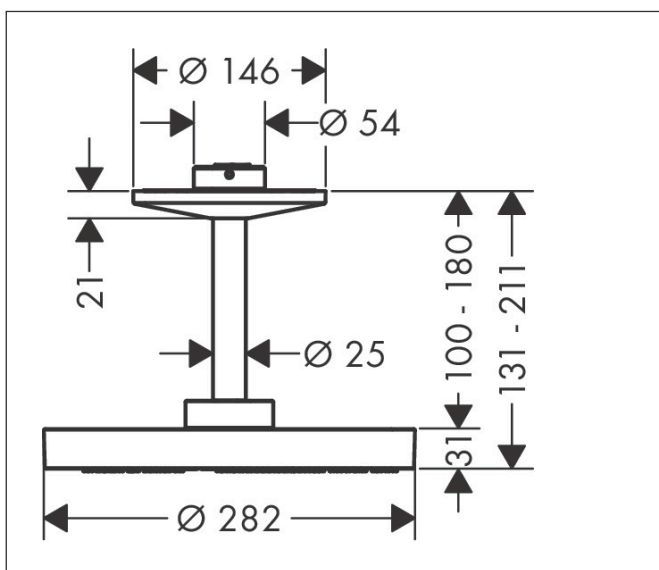

Merk	AXOR
Artikelnaam	AXOR One hoofddouche 280 2jet met plafondaansluiting
Art.nr.	48494140
Oppervlakte	Brushed Bronze
Netto prijs	1.868,55 EUR

Product foto

Kenmerken

- bestaat uit: hoofddouche, plafondaansluiting
- diameter straalplaat 280 mm
- PowderRain, Rain
- doorstroomhoeveelheid PowderRain-straal bij 3 bar: 7,5 l/min
- doorstroomhoeveelheid PowderRain en Rain-straal in combinatie bij 3 bar: 18,1 l/min
- functie van: 6,7 l/min
- maximale doorstroomhoeveelheid bij 3 bar: 18,1 l/min
- afdekplaat van metaal
- plafonddouche afneembaar voor reiniging
- aansluiting van plafonddouche: bajonetsluiting
- metalen plafondaansluiting
- plafondbevestiging 180 mm
- montagetype: inbouw
- aansluiting: inbouwdeel
- niet inbegrepen: inbouwdeel

Maat tekeningen

Technologie

Straalsoorten

Merk	AXOR
Artikelnaam	AXOR One hoofddouche 280 2jet met plafondaansluiting
Art.nr.	48494140
Oppervlakte	Brushed Bronze
Netto prijs	1.868,55 EUR

Benodigde onderdelen

Product foto	Artikelnaam	Art.nr.	Prijs
	AXOR inbouwdeel voor hoofddouche met plafondaansluiting	26434180	302,15

Merk AXOR
 Artikelnaam **AXOR One** hoofddouche 280 2jet met plafondaansluiting
 Art.nr. 48494140
 Oppervlakte Brushed Bronze
 Netto prijs 1.868,55 EUR

Onderdelen voor bouwjaar: >04/21

Pos	Beschrijving	Art.nr.	Prijs
1	douche-arm	93975140	570,02
2	O-ring 9x2	98119000	3,12
3	inbusschroef M4x12	93841000	8,01
4	O-ring 120x2,5	93399000	4,99
5	O-ring 11x1,5	98385000	3,12
6	O-ring 45x2,5	98432000	3,12
7	zeef	93967000	3,12
8	zeef	97735000	3,12
9	doorstroombegrenzer (8 l/min)	13968000	8,01