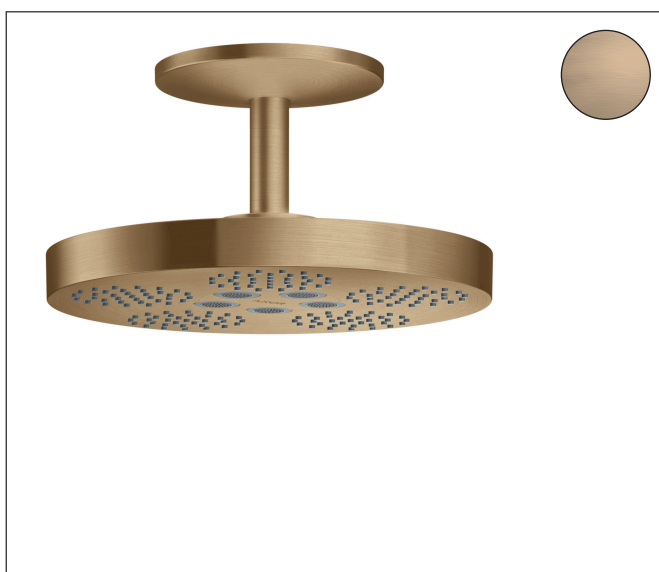

Merk	AXOR
Artikelnaam	AXOR One hoofddouche 280 2jet met plafondaansluiting
Art.nr.	48494140
Oppervlakte	Brushed Bronze
Netto prijs	1.868,55 EUR

Product foto

Kenmerken

- bestaat uit: hoofddouche, plafondaansluiting
- diameter straalplaat 280 mm
- PowderRain, Rain
- doorstroomhoeveelheid PowderRain-straal bij 3 bar: 7,5 l/min
- doorstroomhoeveelheid PowderRain en Rain-straal in combinatie bij 3 bar: 18,1 l/min
- functie van: 6,7 l/min
- maximale doorstroomhoeveelheid bij 3 bar: 18,1 l/min
- afdekplaat van metaal
- plafonddouche afneembaar voor reiniging
- aansluiting van plafonddouche: bajonetsluiting
- metalen plafondaansluiting
- plafondbevestiging 180 mm
- montagetype: inbouw
- aansluiting: inbouwdeel
- niet inbegrepen: inbouwdeel

Maat tekeningen

Technologie

Straalsoorten

Merk	AXOR
Artikelnaam	AXOR One hoofddouche 280 2jet met plafondaansluiting
Art.nr.	48494140
Oppervlakte	Brushed Bronze
Netto prijs	1.868,55 EUR

Benodigde onderdelen

Product foto	Artikelnaam	Art.nr.	Prijs
	AXOR inbouwdeel voor hoofddouche met plafondaansluiting	26434180	302,15

Merk AXOR
 Artikelnaam **AXOR One** hoofddouche 280 2jet met plafondaansluiting
 Art.nr. 48494140
 Oppervlakte Brushed Bronze
 Netto prijs 1.868,55 EUR

Merk	AXOR
Artikelnaam	AXOR One hoofddouche 280 2jet met plafondaansluiting
Art.nr.	48494140
Oppervlakte	Brushed Bronze
Netto prijs	1.868,55 EUR

Explosietekening voor bouwjaar: >04/21

Merk AXOR
Artikelnaam **AXOR One** hoofddouche 280 2jet met plafondaansluiting
Art.nr. 48494140
Oppervlakte Brushed Bronze
Netto prijs 1.868,55 EUR