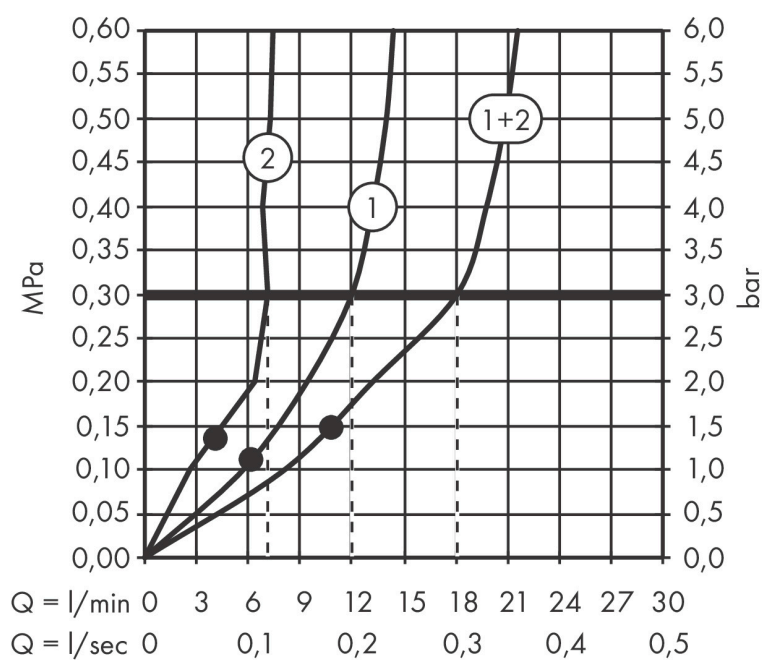

Merk	AXOR
Artikelnaam	AXOR One hoofddouche 280 2jet met plafondaansluiting
Art.nr.	48494140
Oppervlakte	Brushed Bronze
Netto prijs	1.868,55 EUR

Product foto

Kenmerken

- bestaat uit: hoofddouche, plafondaansluiting
- diameter straalplaat 280 mm
- PowderRain, Rain
- doorstroomhoeveelheid PowderRain-straal bij 3 bar: 7,5 l/min
- doorstroomhoeveelheid PowderRain en Rain-straal in combinatie bij 3 bar: 18,1 l/min
- functie van: 6,7 l/min
- maximale doorstroomhoeveelheid bij 3 bar: 18,1 l/min
- afdekplaat van metaal
- plafonddouche afneembaar voor reiniging
- aansluiting van plafonddouche: bajonetsluiting
- metalen plafondaansluiting
- plafondbevestiging 180 mm
- montagetype: inbouw
- aansluiting: inbouwdeel
- niet inbegrepen: inbouwdeel

Maat tekeningen

Technologie

Straalsoorten

Merk	AXOR
Artikelnaam	AXOR One hoofddouche 280 2jet met plafondaansluiting
Art.nr.	48494140
Oppervlakte	Brushed Bronze
Netto prijs	1.868,55 EUR

Benodigde onderdelen

Stroomschema

- 1 PowderRain
- 2 Rain krachtige regenstraal
- 3 Rain + Booster

De verbruikswaarden werden in overeenstemming met de praktijk met de bijbehorende armaturen (thermostaat/mengkraan/inbouwventiel) gemeten.