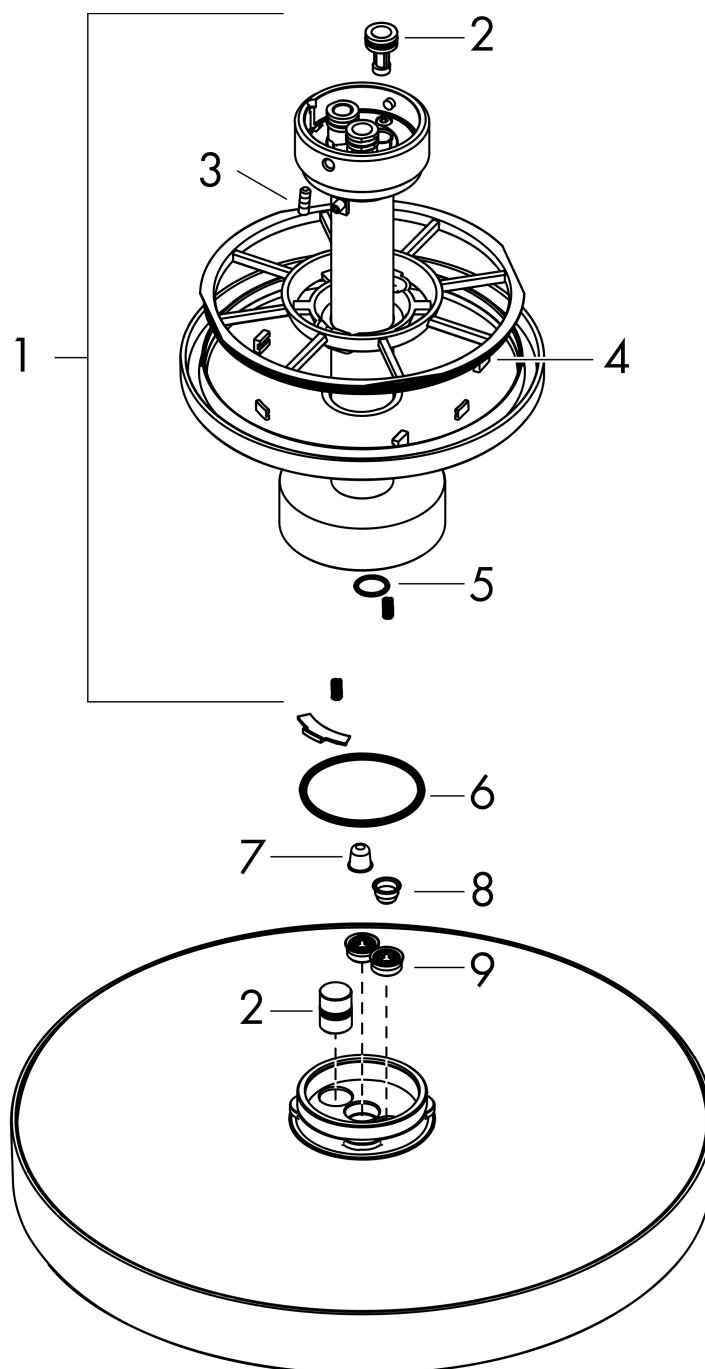

Merk	AXOR
Artikelnaam	AXOR One hoofddouche 280 2jet met plafondaansluiting
Art.nr.	48494140
Oppervlakte	Brushed Bronze
Netto prijs	1.868,55 EUR

Explosietekening voor bouwjaar: >04/21