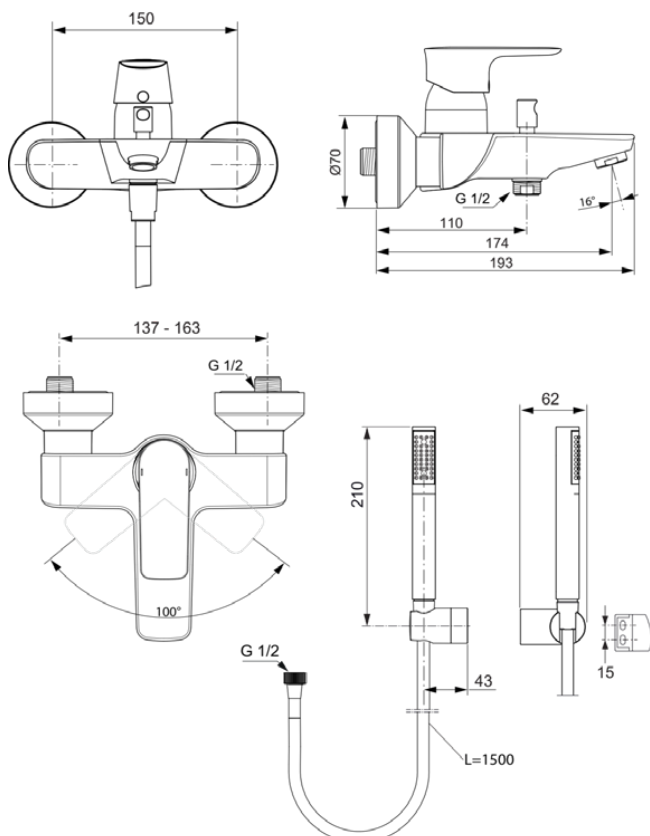

## A7056A5

CONNECT AIR | Bad/douchemengkraan pack 220x193x121 mm, 174 mm sprong uitloop in magnetic grey afwerking, 20 l/min (3 bar) | Click technologie, EPD, FirmaFlow, PVD technologie

### Algemene informatie

Productcategorie:	Bad/douchemengkranen
Producttype:	Bad/douchemengkraan pack
Merk:	Ideal Standard
Collectie:	CONNECT AIR
Ontwerper:	Ideal Standard
Colour:	A5 - Magnetic Grey
Afwerking van het oppervlak:	satijn
Hoogte (mm):	121
Breedte (mm):	220
Lengte / sprong (mm):	193
Bevestigingswijze:	S-koppelingen
Nettogewicht (kg):	2.43
EAN-code:	4015413348454

### Producten die meegeleverd worden

A7033A5:	CONNECT AIR   Bad/douchemengkraan 207x193x121 mm, 174 mm sprong uitloop in magnetic grey afwerking, 22.0 l/min (3 bar)
BE175A5:	IDEALRAIN   Doucheslang 1750 mm in magnetic grey afwerking