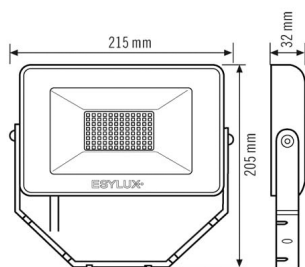

BEVESTIGING

Montagevariant	Opbouw
Montageplaats	Wand
Type aansluiting	Open eind
Aansluitbare kabeldiameter	0,75 - 2,5 mm ²
Aantal contacten	3
Lengte aansluitkabel	0,8 m

BEHUIZING

Afmetingen	Lengte 215 mm x Breedte 205 mm x Hoogte 32 mm
Gewicht	831 g
Materiaal	Aluminium en UV-gestabiliseerde kunststof
Beschermingsgraad	IP65
Toegestane omgevingstemperatuur	-25 °C...+40 °C
Kleur	wit, overeenkomstig RAL 9016
Gloeidraadtest volgens IEC 60695-2-10	650 °C

ELEKTRISCHE UITVOERING

Besturingssysteem	ON/OFF
Beschermingsklasse	I
Nom. spanning	220 - 240 V ~ / 50 - 60 Hz

VERLICHTING

Diffusor	helder
Lichtuittrekking	direct
Stralingshoek	120 °
Unified Glare Rating	<30
Flikkerfactor	<30%
Nominaal vermogen P	30 W
Lichtstroom - min	3200 lm
Lichtstroom - max	3200 lm
Lichtopbrengst - max	106 lm/w
Kleurtemperatuur	4000 K
Kleurweergave-index Ra	> 80
Kleurtolerantie	4 SDCM
Color Quality Scale	>80
Levensduur L70B10 bij 25 °C	60000 h
Levensduur L70B50 bij 25 °C	60000 h
Levensduur L80B10 bij 25 °C	60000 h
Levensduur L80B50 bij 25 °C	60000 h
Levensduur L90B10 bij 25 °C	36000 h
Levensduur L90B50 bij 25 °C	38000 h
Fotobiologische veiligheid	RG0

Maattekening

Schakelschema

Standardschema

Gedetailleerde productbeschrijving

- De compacte schijnwerper OFL BASIC is geschikt voor de ruimtebesparende verlichting van verkeersroutes, garages en plaatsen of de verlichting van gevels en borden
- LED schijnwerper met compacte aluminium behuizing voor onopvallende montage, wit
- LED vermogen 30 W
- Kleurtemperatuur 4000 K (neutraalwit)