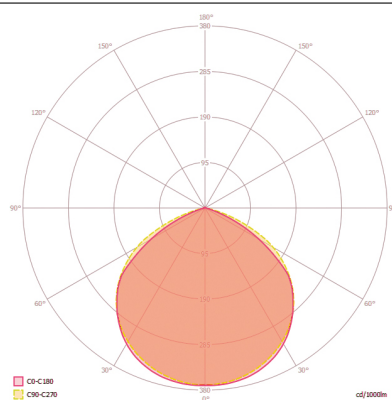

BASIC OFL TR 3000 840 WH

Artikelnummer   **GTIN**
EL10810718   4015120810718

Toebehoren

Productnaam	Artikelnummer	Productbeschrijving	GTIN
Bevestiging			
FL GROUND SPIKE WH	EL10810541	Grondspies voor schijnwerpers, inclusief adapter, wit	4015120810541

Maattekening

Schakelschema

Standardschema

Gedetailleerde productbeschrijving

- De compacte schijnwerper OFL BASIC is geschikt voor de ruimtebesparende verlichting van verkeersroutes, garages en plaatsen of de verlichting van gevels en borden
- LED schijnwerper met compacte aluminium behuizing voor onopvallende montage, wit
- LED vermogen 30 W
- Kleurtemperatuur 4000 K (neutraalwit)