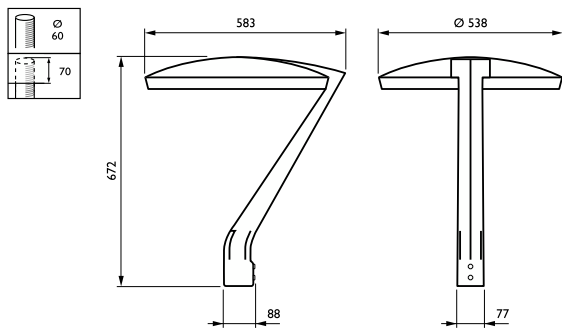

CitySoul gen2 LED Mini

Standaardafwijking kleurcombinatie (McAdam-ellips)	SDCM≤5
Prestaties gedurende tijd (conform IEC)	
Uitvalpercentage voorschakelapparatuur bij mediaan bruikbare levensduur van 100.000 uur	10 %
Lumenbehoud (EN-IEC 62722-2-1) bij mediaan bruikbare levensduur van 100.000 uur	L97
Productgegevens	
Productnaam voor bestelling	BPP532 LED60-4S/830 II DM50 D9 SRG10ALGR

Volledige productnaam	BPP532 LED60-4S/830 II DM50 D9 SRG10ALGR
Full EOC	871869989203600
Bestelcode	8718699892036
Materiaalnr. (12NC)	912300024530
Lokale code	8718699892036
Numerator - Aantal per pak	1
EAN/UPC - product/behuizing	8718699892036
Numerator - Dozen per buitendoos	1
EAN/UPC - Case	8718699892036
Code productfamilie	BPP532 [CitySoul gen2 LYRE]

Maatschets