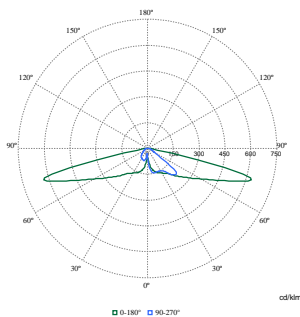

Fotometrische gegevens

Polar Normal (separate) - BPP530I - 912300024530