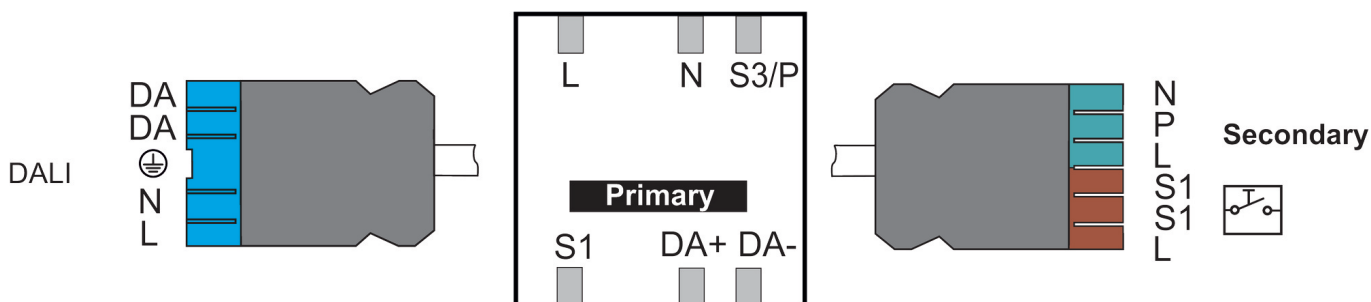

theRonda S360-110 DALI SP GST

Artikelnr.: 2080516

theben

Technische specificaties

theRonda S360-110 DALI SP GST		theRonda S360-110 DALI SP GST	
Bedrijfsspanning	110 V AC - 230 V AC	Lampsoorten	Gloeï-/halogeenlampen, Fluorescentielampen, Energiespaarlampen, LEDs
Frequentie	60 Hz	Besturingsuitgang	100 mA
Minimale hoogte	1,7 m	Uitgang licht	DALI-interface according to IEC SN EN 62 386 for max. 50 DALI devices
Soort montage	Plafondmontage	Detectiebereik	50 m² (ø 8 m | 360°)
Kleur	Wit	Detectiehoek	360°
Schakeluitgang	DALI	Omgevingstemperatuur	50°C
Eigen verbruik	<	Beschermingsgraad	IP 54 (in ingebouwde toestand)
Soort lichtmeting	Mixlichtmeting		
Instelbereik lichtsterkte	10 - 3000 lx		

Aansluitschema's

Detectiebereik voor planningstoepassingen bij een temperatuur van 21 °C

Montagehoogte (A)	Zittend (S)	Dwars op (T)	Recht op (R)
2 m	5 m² | 2,5 m	38 m² | 7 m	5 m² | 2,5 m
2,5 m	7 m² | 3 m	38 m² | 7 m	7 m² | 3 m
3 m	13 m² | 4 m	50 m² | 8 m	13 m² | 4 m
3,5 m		50 m² | 8 m	13 m² | 4 m
4 m		64 m² | 9 m	13 m² | 4 m

Technische wijzigingen en drukfouten voorbehouden

nadere informatie op: www.theben-nederland.nl/producten/2080516

De belastingsgegevens worden bepaald met voorbeeldige geselecteerde lichtbronnen en zijn daarom typische gegevens vanwege het grote aantal beschikbare producten.

15-11-2024
Pagina 2 van 4