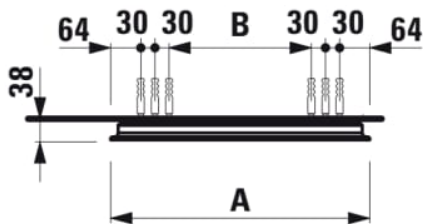

## LEELO

Miroir, 550 mm avec LED horizontal intégré, 1 bouton sensible (On/ Off/ Variateur) / cadre aluminium, 4000K, IP44

### COULEUR ET FINITION

144 Miroir

Eclairage : Intégré au miroir

Nombre de lumières : 1

Puissance par lumière (W) : 6,8

EnergyLabelURL :

<https://eprel.ec.europa.eu/screen/product/lightsources/966023>

Orientation du miroir : Vertical

Type d'installation : Mural

Poids net / kg : 7,4

Type de lumière : LED

Forme : Rectangulaire

### DESSINS TECHNIQUES

Order no.	A / mm	B / mm
44761.2	450	202
44762.2	550	302

LEELO

#certification\_text

Normes et homologations: F