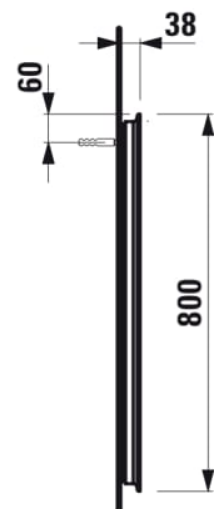

## LEELO

Miroir, 550 mm avec LED horizontal intégré, 1 bouton sensible (On/ Off/ Variateur) / cadre aluminium, 4000K, IP44

### COULEUR ET FINITION

144 Miroir

Eclairage : Intégré au miroir

Nombre de lumières : 1

Puissance par lumière (W) : 6,8

EnergyLabelURL :

<https://eprel.ec.europa.eu/screen/product/lightsources/966023>

Orientation du miroir : Vertical

Type d'installation : Mural

Poids net / kg : 7,4

Type de lumière : LED

Forme : Rectangulaire

### DESSINS TECHNIQUES

Order no.	A / mm	B / mm
44761.2	450	202
44762.2	550	302

LEELO

#certification\_text

Normes et homologations: F