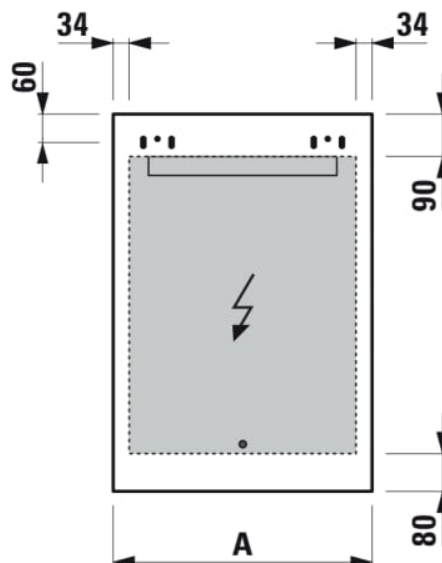

## LEELO

Miroir, 550 mm avec LED horizontal intégré, 1 bouton sensible (On/ Off/ Variateur) / cadre aluminium, 4000K, IP44

### COULEUR ET FINITION

144 Miroir

Eclairage : Intégré au miroir

Nombre de lumières : 1

Puissance par lumière (W) : 6,8

EnergyLabelURL :

<https://eprel.ec.europa.eu/screen/product/lightsources/966023>

Orientation du miroir : Vertical

Type d'installation : Mural

Poids net / kg : 7,4

Type de lumière : LED

Forme : Rectangulaire

### DESSINS TECHNIQUES

Order no.	A / mm	B / mm
44761.2	450	202
44762.2	550	302

LEELO

#certification\_text

Normes et homologations: F