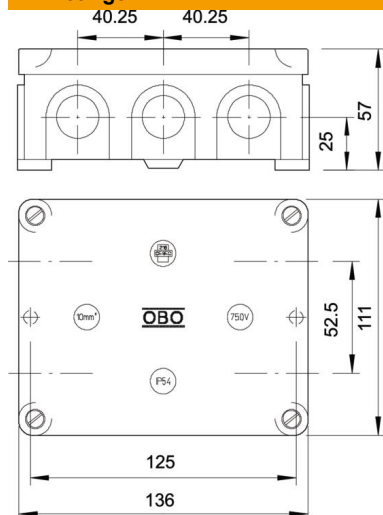

Technisch specificatieblad

Kabeldozen B 11 M, met schroefdraad

Artikelnummer: 2002329

Beschermingsgraad IP54, nominale spanning 660 V, nominale doorsnede 10 - mm², 2 bevestigingsgaten voor schroeven tot 6 mm Ø aan de buitenkant van de kast, 4 dekselschroeven, 10 uitbrekbare invoeren met schroefdraad M20 x 1,5, bij voorkeur voor wartels met korte schroefdraad.

Binnenwerkse maat: 125x100x44 mm.
B 11/LM: met 5-polige klemsteen KL 100, met beugelklemmen voor max. 3 geleiders 10 mm² per klem

Duroplast, Aminoplast

Stamgegevens

Artikelnummer	2002329
Type	B 11 M 5
Omschrijving 1	Kabeldoos
Omschrijving 2	met klemmenstrook
Fabrikant	OBO
Dimensie	136x111x57
Kleur	lichtgrijs; RAL 7035
Materiaal	Duroplast, Aminoplast type 131.5
Kleinste verkoop-eenheid	1
Eenheid van hoeveelheid	Stuk
Gewicht	39,7 kg
Eenheid gewicht	kg/100 st.
CO ₂ -voetafdruk (GWP) van wieg tot poort	0,9452 kg CO ₂ e / 1 Stuk

Technisch specificatieblad

Kabeldozen B 11 M, met schroefdraad

Artikelnummer: 2002329

Afmetingen

Lengte	111 mm
Breedte	136 mm
Hoogte	57 mm

Technische gegevens

Rijgbaar	nee
Aantal invoeren	10
Aantal klemmen	5
Type invoer	Schroefverbinding
Soort invoer	Kabel
Soort doorvoer behuizing	Schroefdraad en voorgeperst gat
Nominale isolatiespanning Ui	660 V
Uitrusting	Klem
Deksel	niet transparant
Dekselbevestiging	geschroefd
Invoer achteraan	nee
Kabelinvoeren	10 uitbrekbare invoeren met schroefdraad M20 x 1,5
Explosieveilige uitvoering	nee
Vlambestendig	volgens VDE 0471/DIN 695 deel 2-1, testtemperatuur 750°C
Vorm	Rechthoekig
Functiebehoud	zonder
Voor Ex-zone	zonder
voor Ex-zone gas	zonder
voor Ex-zone stof	zonder
voor buisdiameter	20 mm
Halogeenvrij	ja
Binnenafmetingen	125x100x44 mm
Met afscherming	nee
Met deksel	ja
Nominale doorsnede min.	10 mm ²
Nominale spanning	660 V
Verzegelbaar	ja
Slagvast	nee
Beschermingsgraad	IP54
Transparante deksel	nee