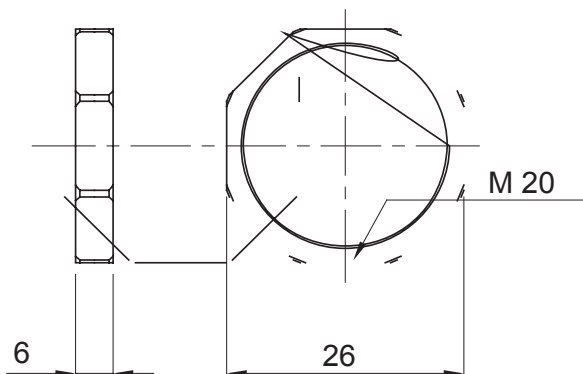

Kleur	Grijs RAL 7035	Materiaal	Nylon
Pitch	M20	Omschrijving	Bevestigingsmoer
Type	Hexagon	Electrocod	36B

DIMENSIONAL

STANDARDS/APPROVALS